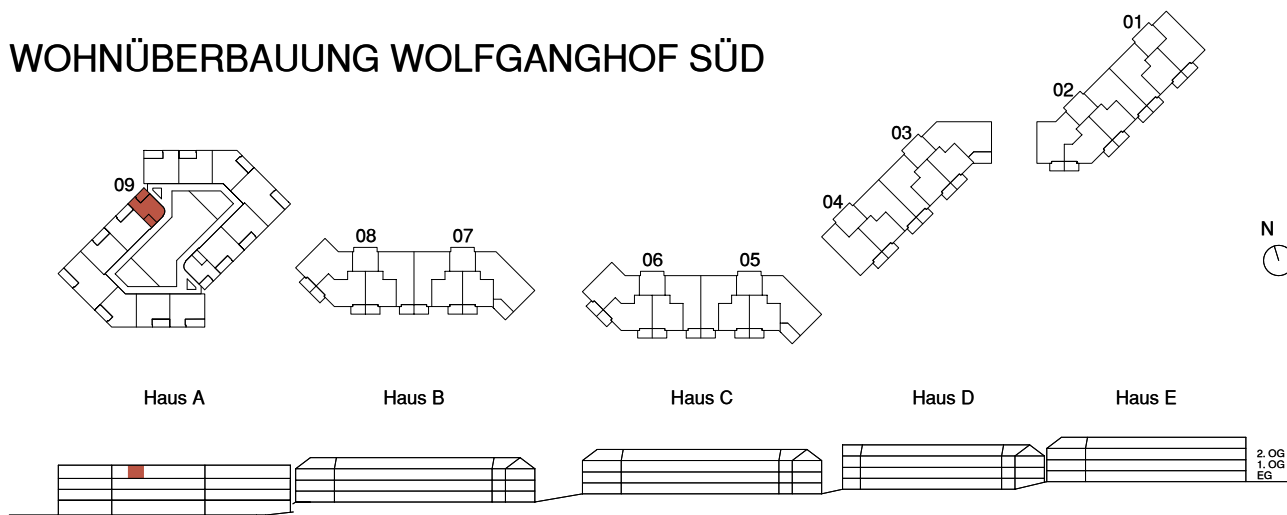

WOHNÜBERBAUUNG WOLFGANGHOF SÜD

Adresse
Wolfgangstrasse 80, 9014 St. Gallen

Haus A

Stockwerk
3. Obergeschoss

Wohnung
09.3014

Anzahl Zimmer
1.5

Nettowohn-/ Balkonfläche
28.9 m² / 5.0 m²