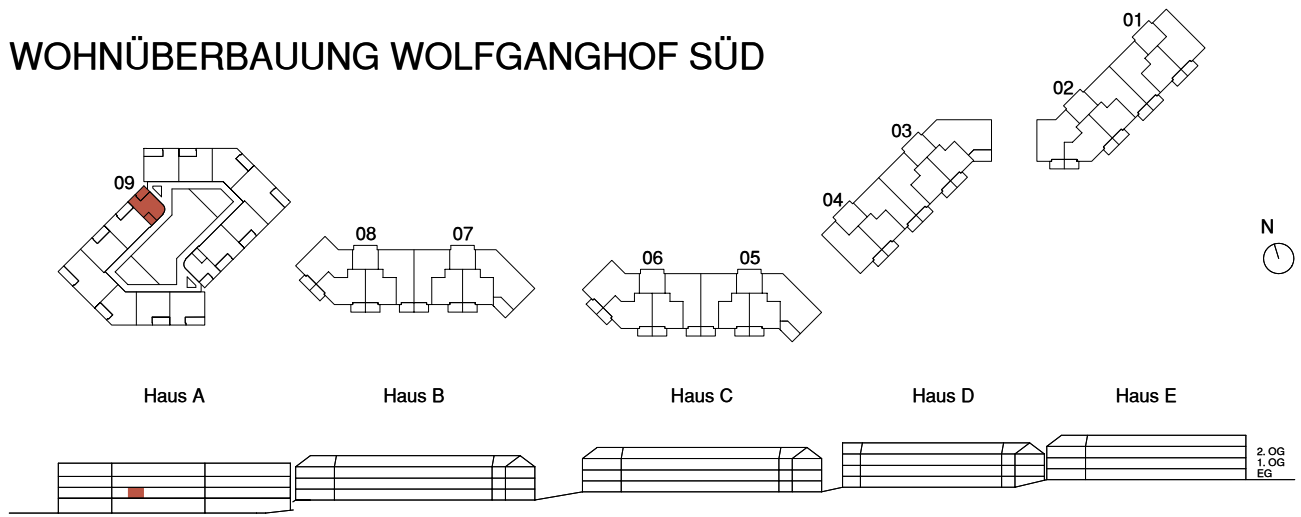

WOHNÜBERBAUUNG WOLFGANGHOF SÜD

Adresse
Wolfgangstrasse 80, 9014 St. Gallen

Haus A

Stockwerk
1. Obergeschoss

Wohnung
09.1014

Anzahl Zimmer
1.5

Nettowohn-/ Balkonfläche
28.9 m² / 5.0 m²

0 1 2 3 4 5 10 m Änderungen bleiben vorbehalten