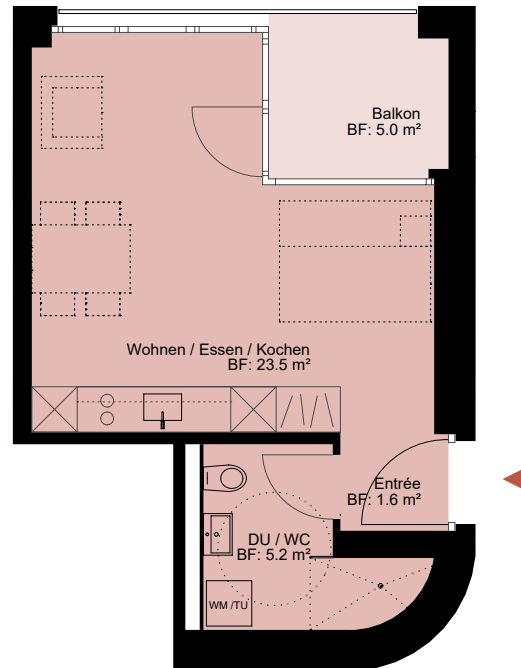

WOHNÜBERBAUUNG WOLFGANGHOF SÜD

Adresse
Wolfgangstrasse 80, 9014 St. Gallen

Haus A

Stockwerk
1. Obergeschoss

Wohnung
09.1014

Anzahl Zimmer
1.5

Nettowohn-/ Balkonfläche
28.9 m² / 5.0 m²

0 1 2 3 4 5 10 m Änderungen bleiben vorbehalten