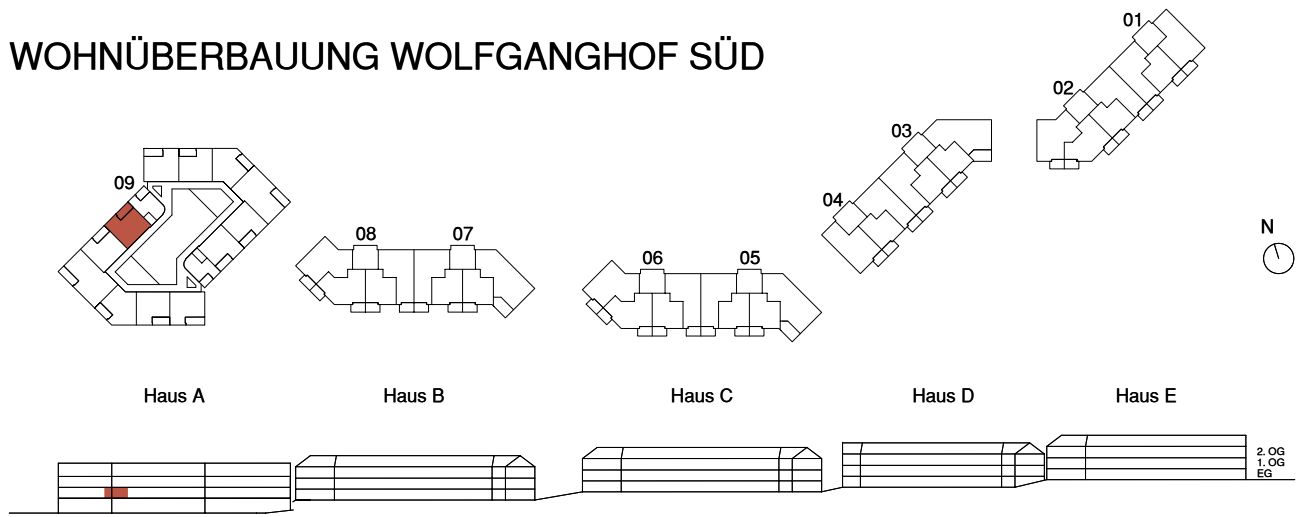

WOHNÜBERBAUUNG WOLFGANGHOF SÜD

Adresse
Wolfgangstrasse 80, 9014 St. Gallen

Haus A

Stockwerk
1. Obergeschoss

Wohnung
09.1013

Anzahl Zimmer
2.5

Nettowohn-/ Balkonfläche
53.7 m² / 8.2 m²