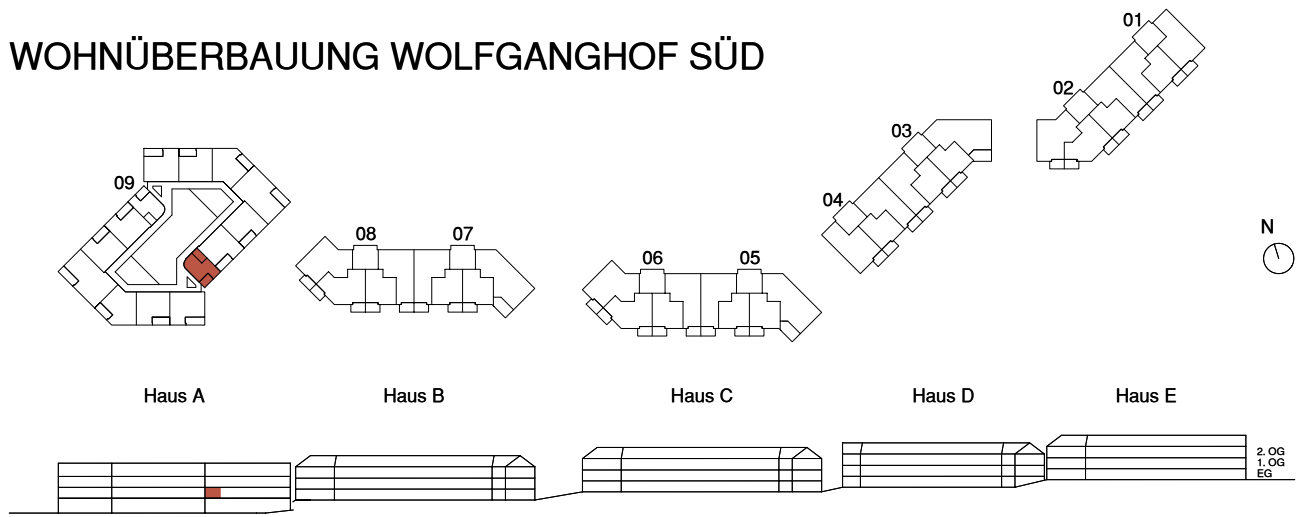

WOHNÜBERBAUUNG WOLFGANGHOF SÜD

Adresse
Wolfgangstrasse 80, 9014 St. Gallen

Haus A

Stockwerk
1. Obergeschoss

Wohnung
09.1007

Anzahl Zimmer
1.5

Nettowohn-/ Balkonfläche
28.9 m² / 5.0 m²

0 1 2 3 4 5 10 m Änderungen bleiben vorbehalten