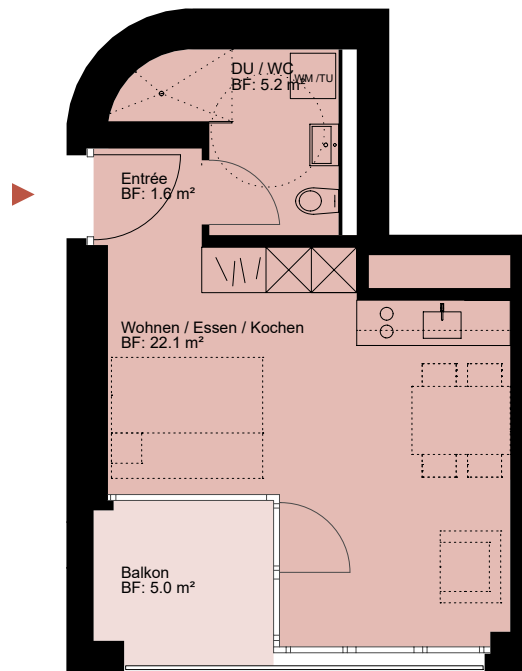

WOHNÜBERBAUUNG WOLFGANGHOF SÜD

Adresse
Wolfgangstrasse 80, 9014 St. Gallen

Haus A

Stockwerk
1. Obergeschoss

Wohnung
09.1007

Anzahl Zimmer
1.5

Nettowohn-/ Balkonfläche
28.9 m² / 5.0 m²

0 1 2 3 4 5 10 m Änderungen bleiben vorbehalten