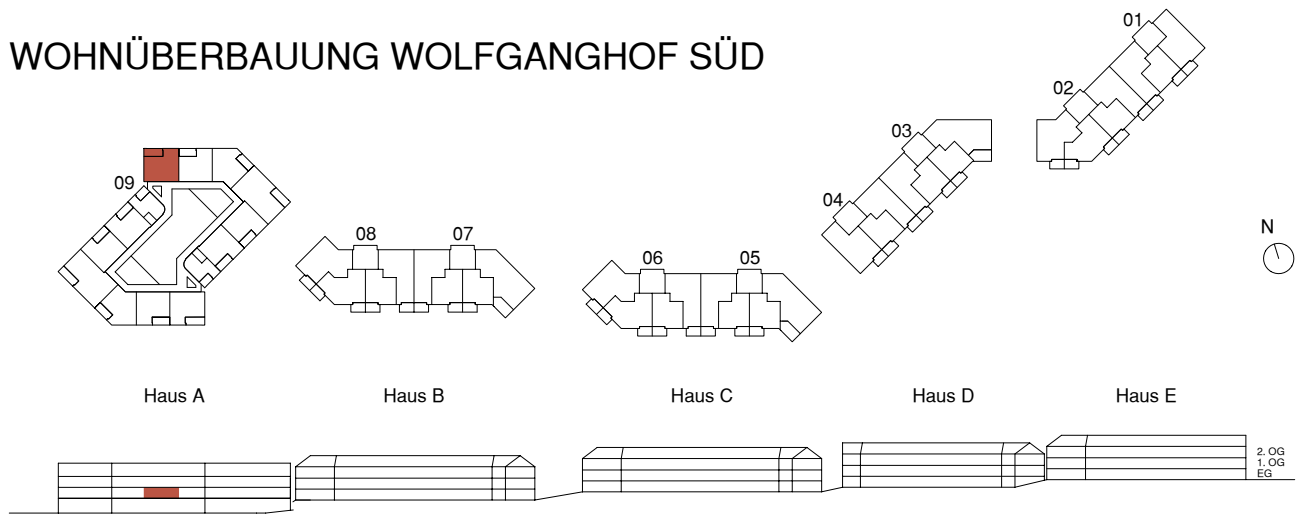

WOHNÜBERBAUUNG WOLFGANGHOF SÜD

Adresse
Wolfgangstrasse 80, 9014 St. Gallen

Haus A

Stockwerk
1. Obergeschoss

Wohnung
09.1001

Anzahl Zimmer
2.5

Nettowohn-/ Balkonfläche
53.1 m² / 9.5 m²