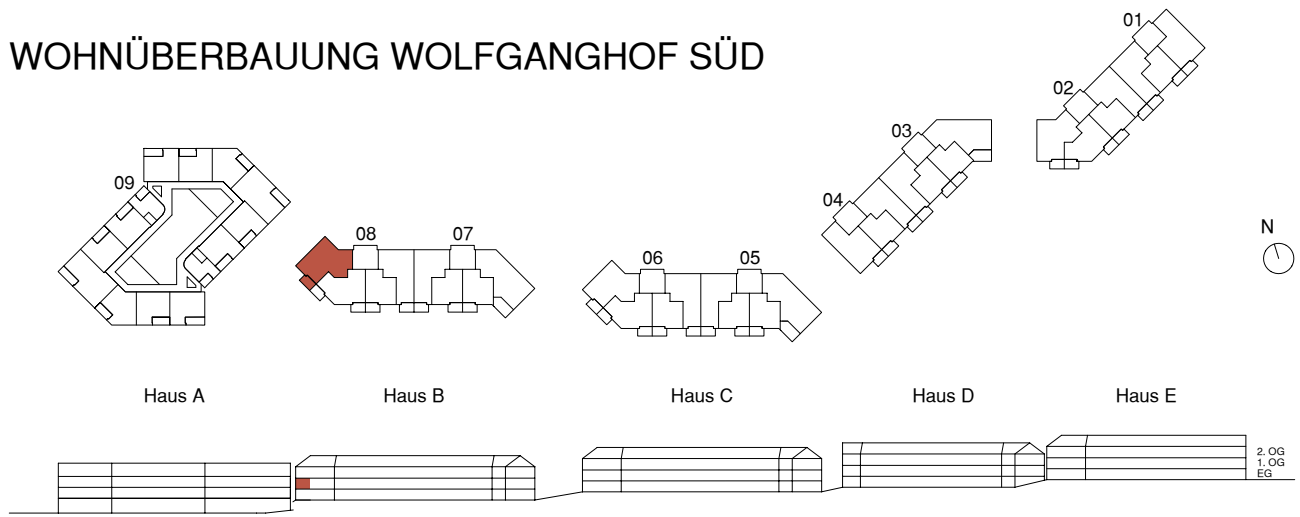

WOHNÜBERBAUUNG WOLFGANGHOF SÜD

Adresse
Wolfgangstrasse 82 9014 St. Gallen

Haus B

Stockwerk
1. Obergeschoss

Wohnung
08.1004

Anzahl Zimmer
3.5

Nettowohn-/ Balkonfläche
87.2 m² / 8.6 m²

0 1 2 3 4 5 10 m Änderungen bleiben vorbehalten