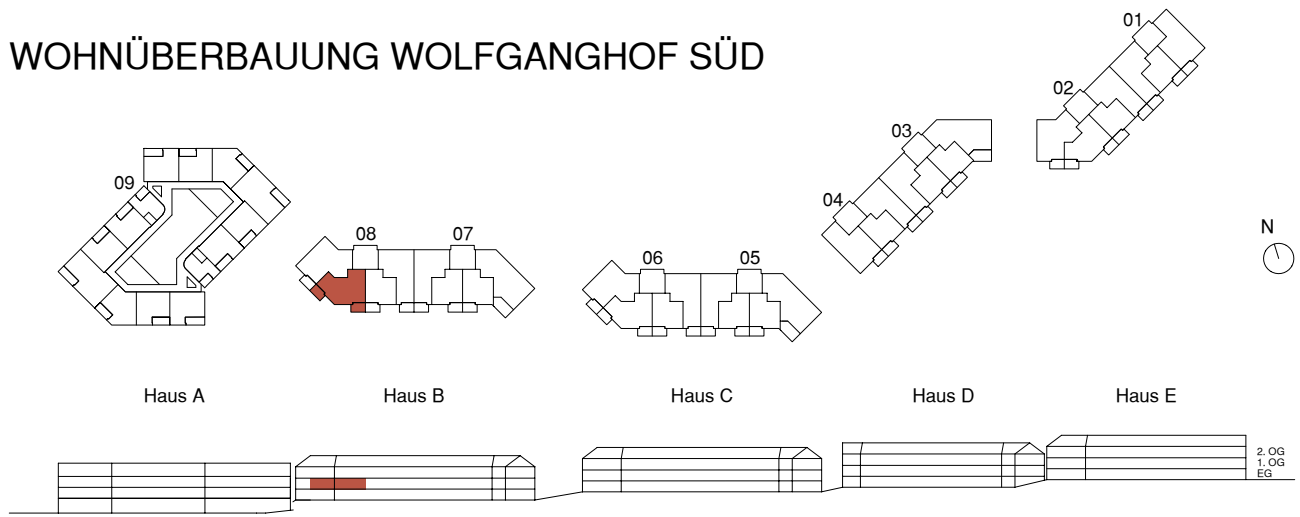

WOHNÜBERBAUUNG WOLFGANGHOF SÜD

Adresse
Wolfgangstrasse 82 9014 St. Gallen

Haus B

Stockwerk
1. Obergeschoss

Wohnung
08.1003

Anzahl Zimmer
3.5

Nettowohn-/ Balkonfläche
75.5 m² / 2 x 8.6 m²