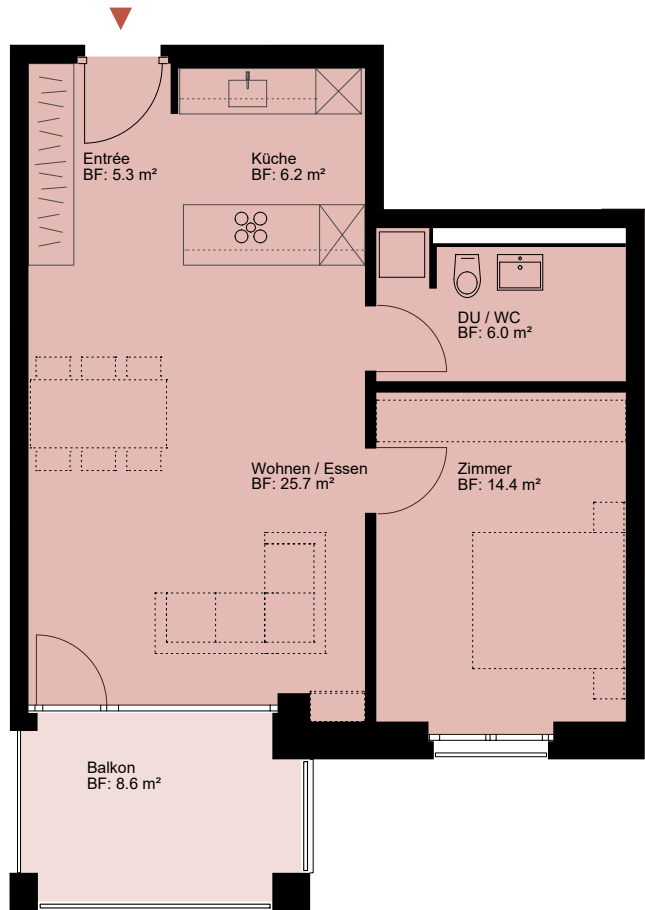

# WOHNÜBERBAUUNG WOLFGANGHOF SÜD

Adresse  
Wolfgangstrasse 82 9014 St. Gallen

Haus B

Stockwerk  
1. Obergeschoss

Wohnung  
08.1002

Anzahl Zimmer  
2.5

Nettowoohn-/ Balkonfläche  
56.9 m<sup>2</sup> / 8.6 m<sup>2</sup>

0 1 2 3 4 5 10 m Änderungen bleiben vorbehalten