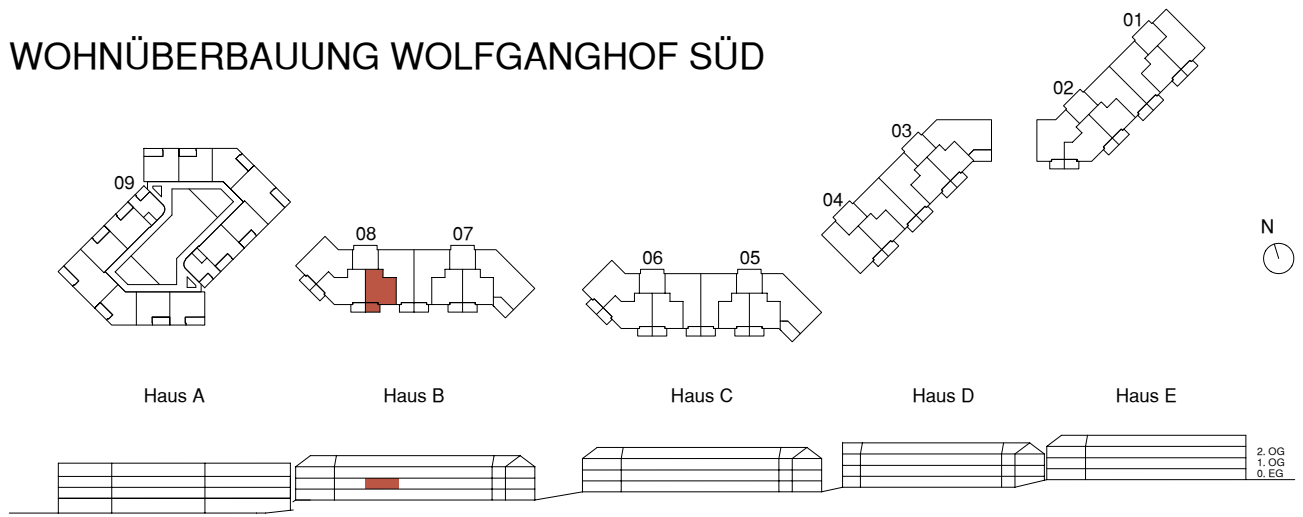

# WOHNÜBERBAUUNG WOLFGANGHOF SÜD

Adresse  
Wolfgangstrasse 82 9014 St. Gallen

Haus B

Stockwerk  
1. Obergeschoss

Wohnung  
08.1002

Anzahl Zimmer  
2.5

Nettowoohn-/ Balkonfläche  
56.9 m<sup>2</sup> / 8.6 m<sup>2</sup>

0 1 2 3 4 5 10 m Änderungen bleiben vorbehalten