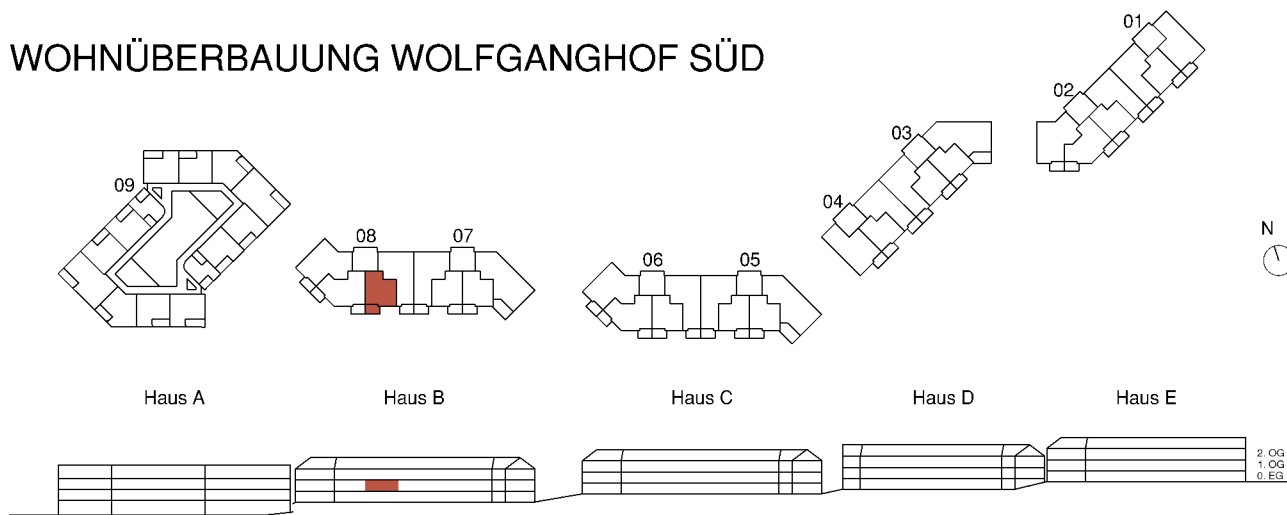

WOHNÜBERBAUUNG WOLFGANGHOF SÜD

Adresse
Wolfgangstrasse 82, 9014 St. Gallen

Haus B

Stockwerk
1. Obergeschoss

Wohnung
08.1002

Anzahl Zimmer
2.5

Nettowohn-/ Balkonfläche
57.0 m² / 8.6 m²