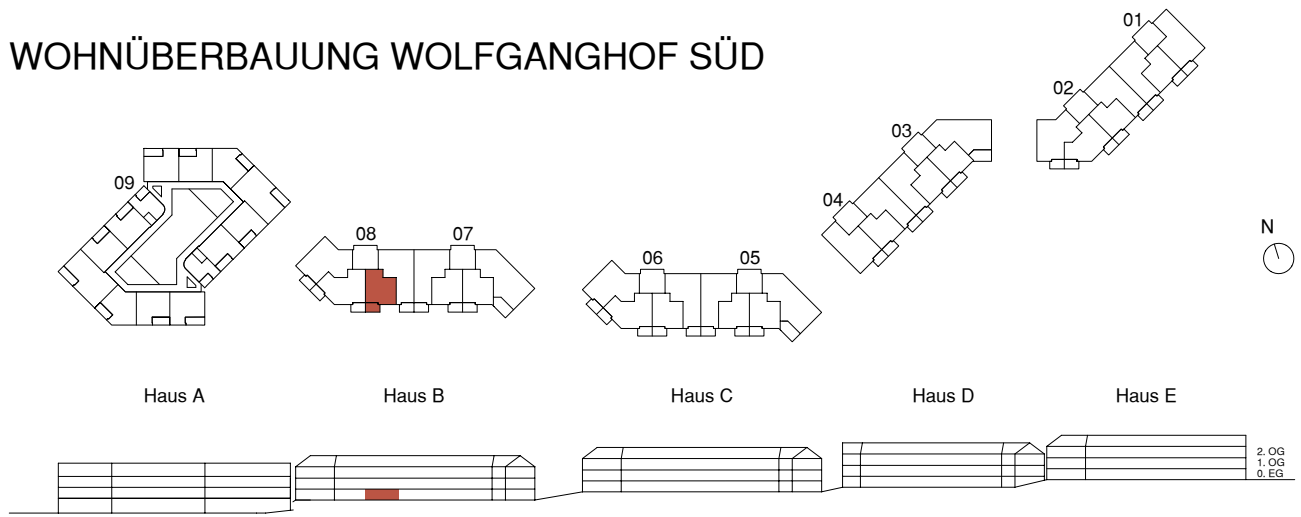

WOHNÜBERBAUUNG WOLFGANGHOF SÜD

Adresse
Wolfgangstrasse 82 9014 St. Gallen

Haus B

Stockwerk
Erdgeschoss

Wohnung
08.0002

Anzahl Zimmer
2.5

Nettowoohn-/ Balkonfläche
56.9 m² / 8.6 m²

0 1 2 3 4 5 10 m Änderungen bleiben vorbehalten