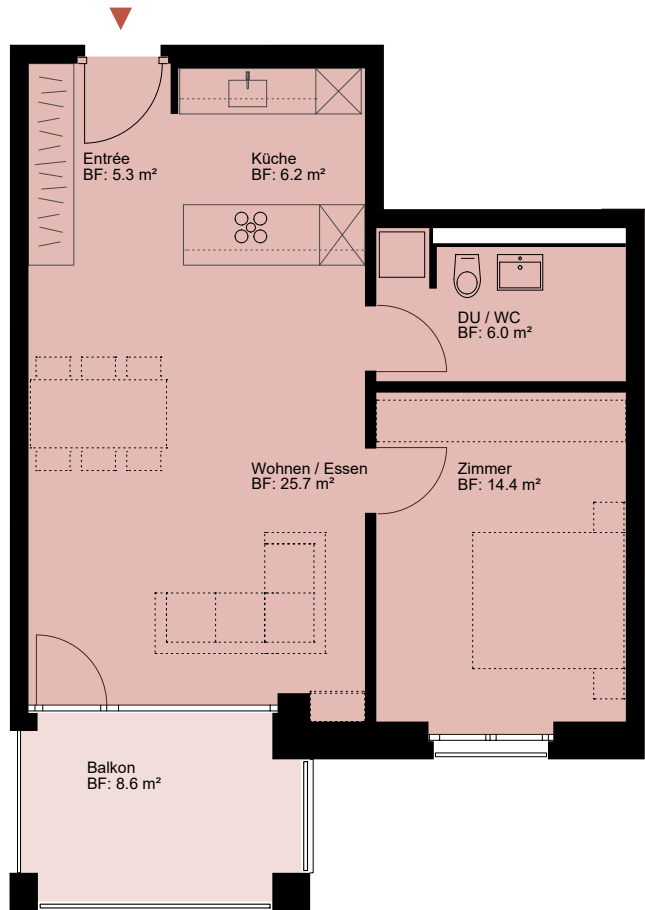

WOHNÜBERBAUUNG WOLFGANGHOF SÜD

Adresse
Wolfgangstrasse 82 9014 St. Gallen

Haus B

Stockwerk
Erdgeschoss

Wohnung
08.0002

Anzahl Zimmer
2.5

Nettowoohn-/ Balkonfläche
56.9 m² / 8.6 m²

0 1 2 3 4 5 10 m Änderungen bleiben vorbehalten