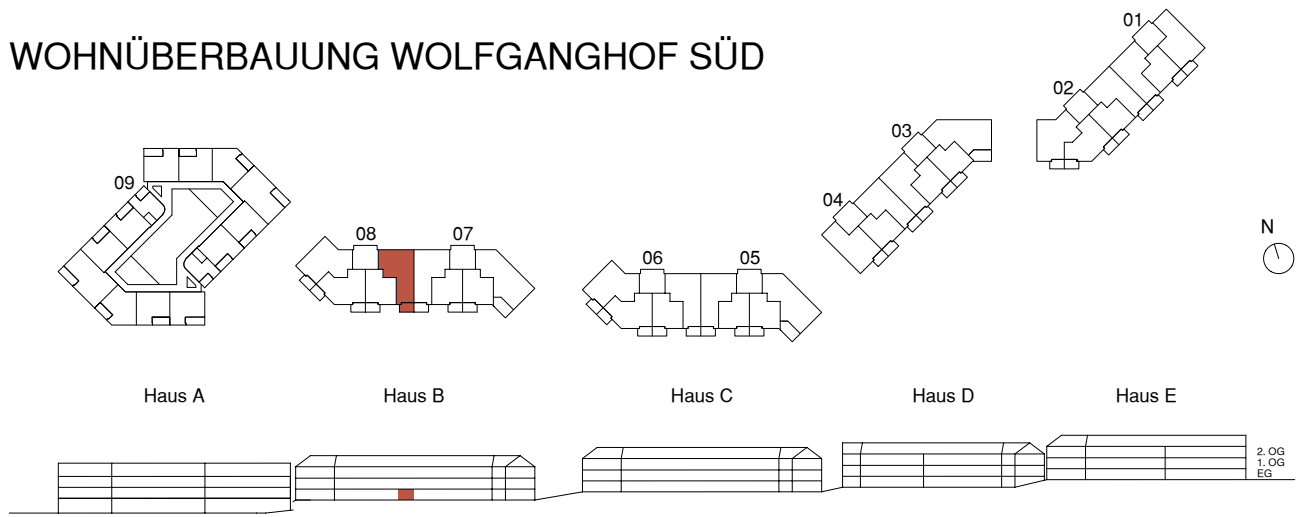

WOHNÜBERBAUUNG WOLFGANGHOF SÜD

Adresse
Wolfgangstrasse 82 9014 St. Gallen

Haus B

Stockwerk
Erdgeschoss

Wohnung
08.0001

Anzahl Zimmer
3.5

Nettowoohn-/ Balkonfläche
83.7 m² / 8.6 m²

0 1 2 3 4 5 10 m Änderungen bleiben vorbehalten