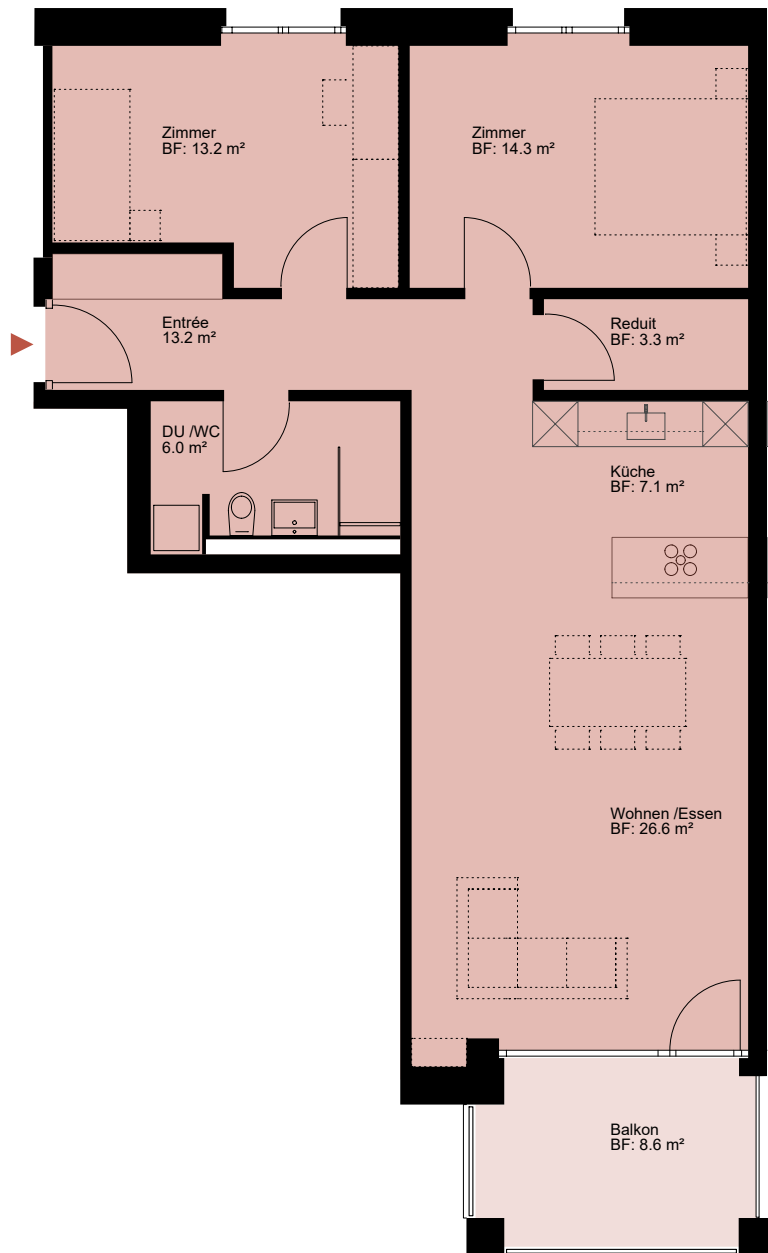

WOHNÜBERBAUUNG WOLFGANGHOF SÜD

Adresse
Wolfgangstrasse 82 9014 St. Gallen

Haus B

Stockwerk
Erdgeschoss

Wohnung
08.0001

Anzahl Zimmer
3.5

Nettowoohn-/ Balkonfläche
83.7 m² / 8.6 m²

0 1 2 3 4 5 10 m Änderungen bleiben vorbehalten