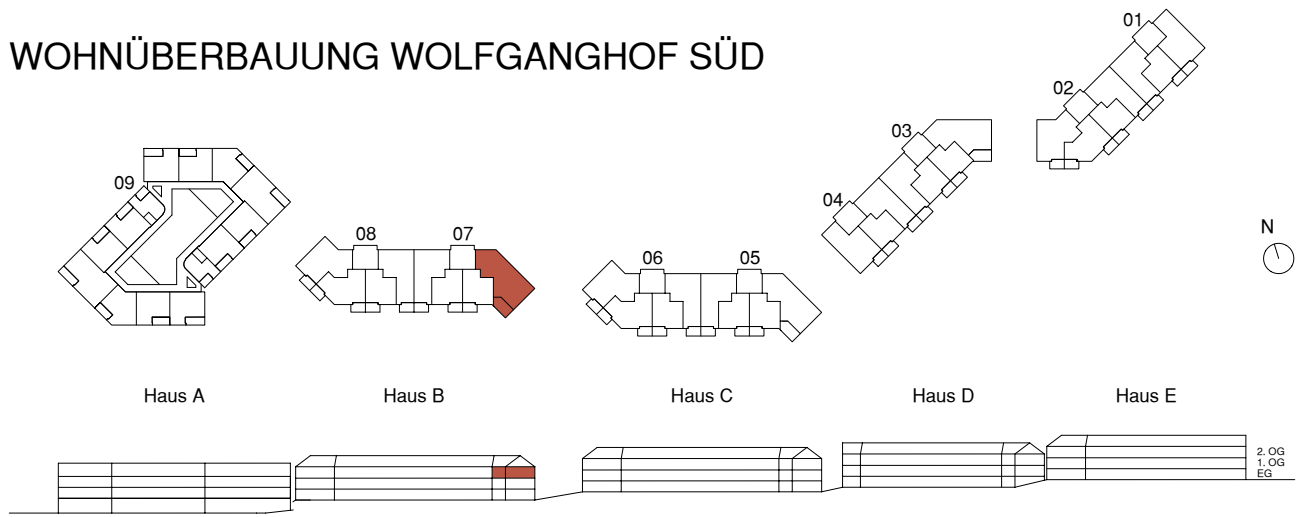

WOHNÜBERBAUUNG WOLFGANGHOF SÜD

Adresse
Wolfgangstrasse 82a 9014 St. Gallen

Haus B

Stockwerk
2. Obergeschoss

Wohnung
07.2001

Anzahl Zimmer
4,5

Nettowoohn-/ Balkonfläche
101.4 m² / 12 m²

0 1 2 3 4 5 10 m Änderungen bleiben vorbehalten