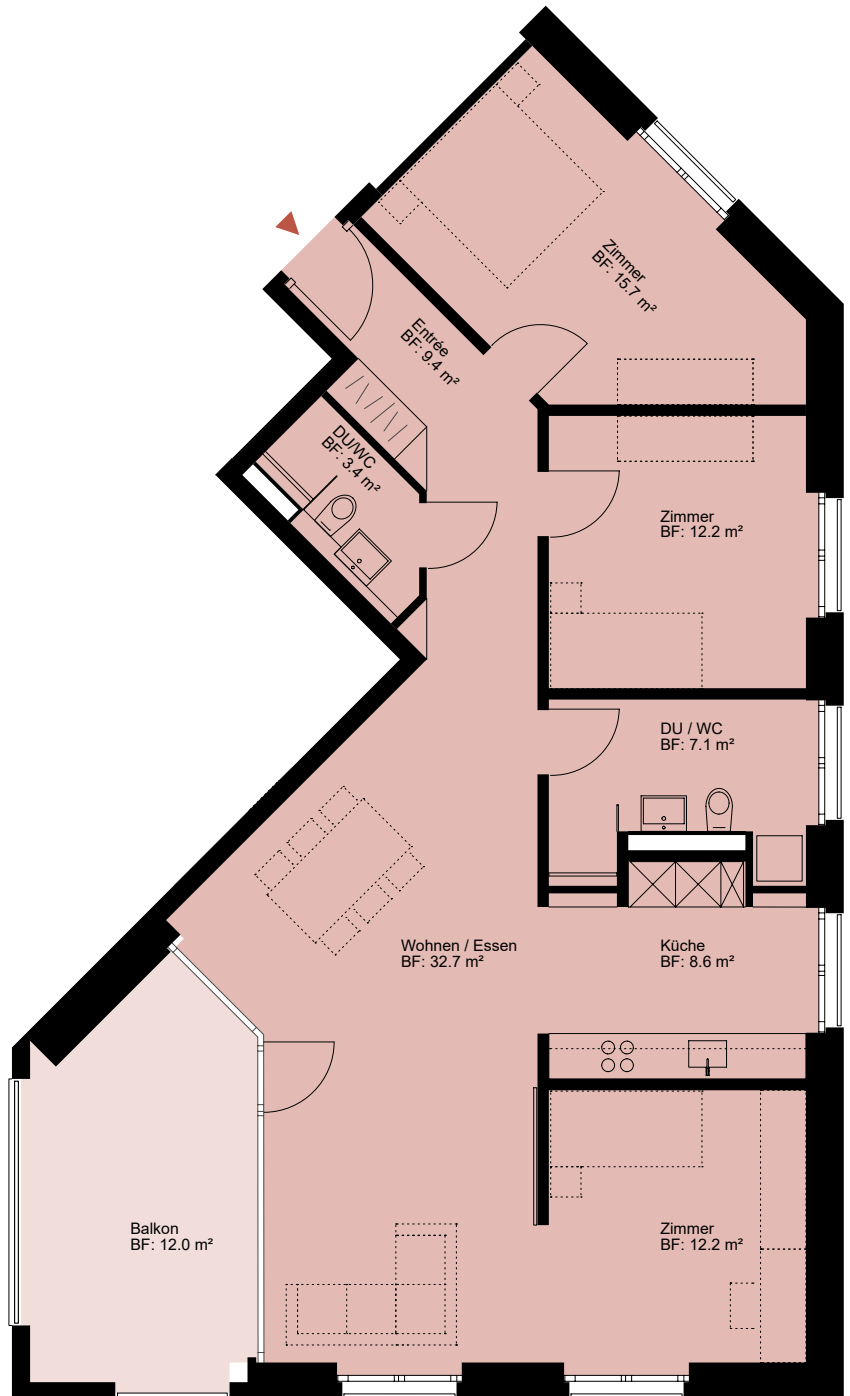

WOHNÜBERBAUUNG WOLFGANGHOF SÜD

Adresse
Wolfgangstrasse 82a 9014 St. Gallen

Haus B

Stockwerk
2. Obergeschoss

Wohnung
07.2001

Anzahl Zimmer
4,5

Nettowoohn-/ Balkonfläche
101.4 m² / 12 m²

0 1 2 3 4 5 10 m Änderungen bleiben vorbehalten