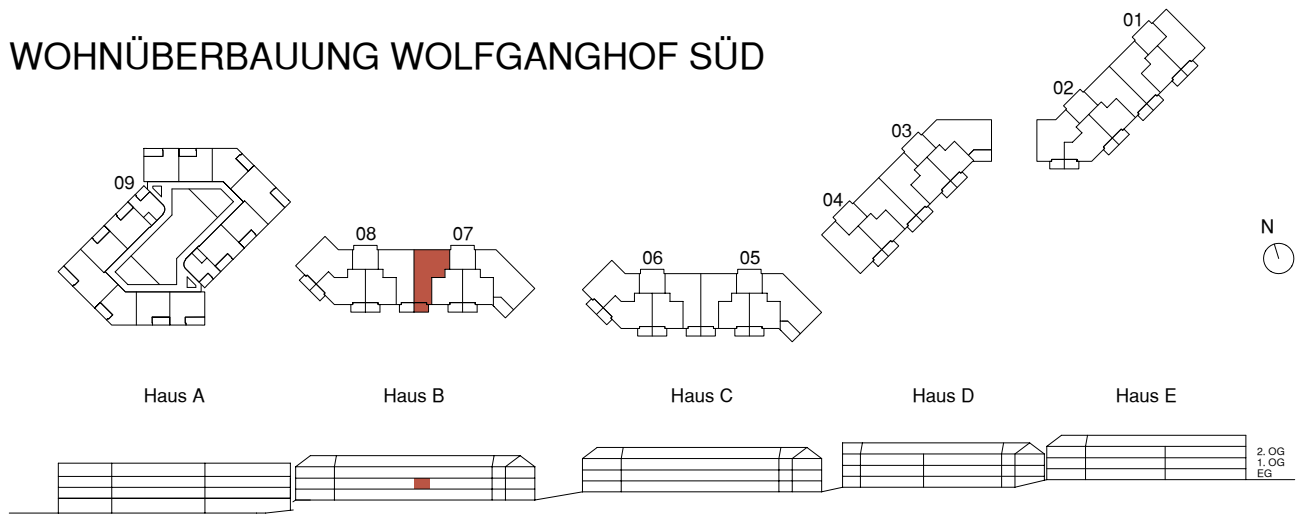

WOHNÜBERBAUUNG WOLFGANGHOF SÜD

Adresse
Wolfgangstrasse 82a 9014 St. Gallen

Haus B

Stockwerk
1. Obergeschoss

Wohnung
07.1004

Anzahl Zimmer
3.5

Nettowohn-/ Balkonfläche
83.7 m² / 8.6 m²

0 1 2 3 4 5 Änderungen bleiben vorbehalten 10 m