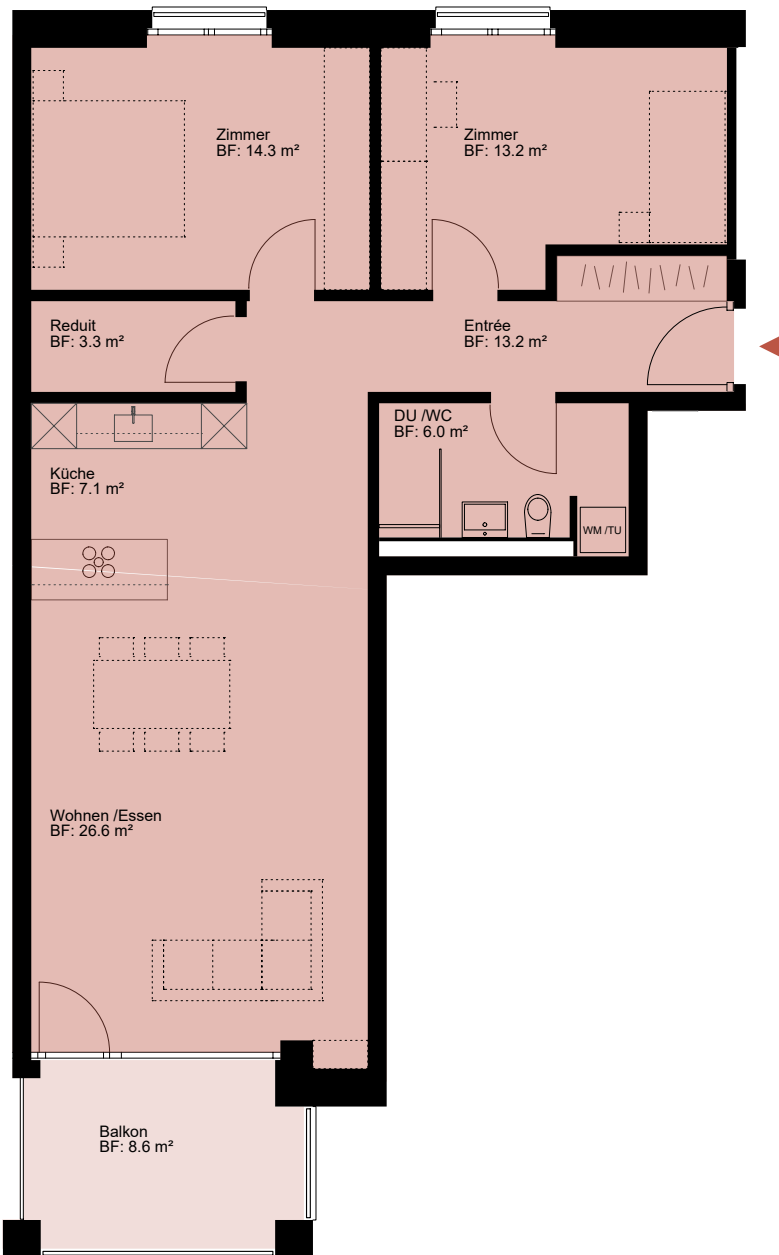

WOHNÜBERBAUUNG WOLFGANGHOF SÜD

Adresse
Wolfgangstrasse 82a 9014 St. Gallen

Haus B

Stockwerk
1. Obergeschoss

Wohnung
07.1004

Anzahl Zimmer
3.5

Nettowohn-/ Balkonfläche
83.7 m² / 8.6 m²

0 1 2 3 4 5 Änderungen bleiben vorbehalten 10 m