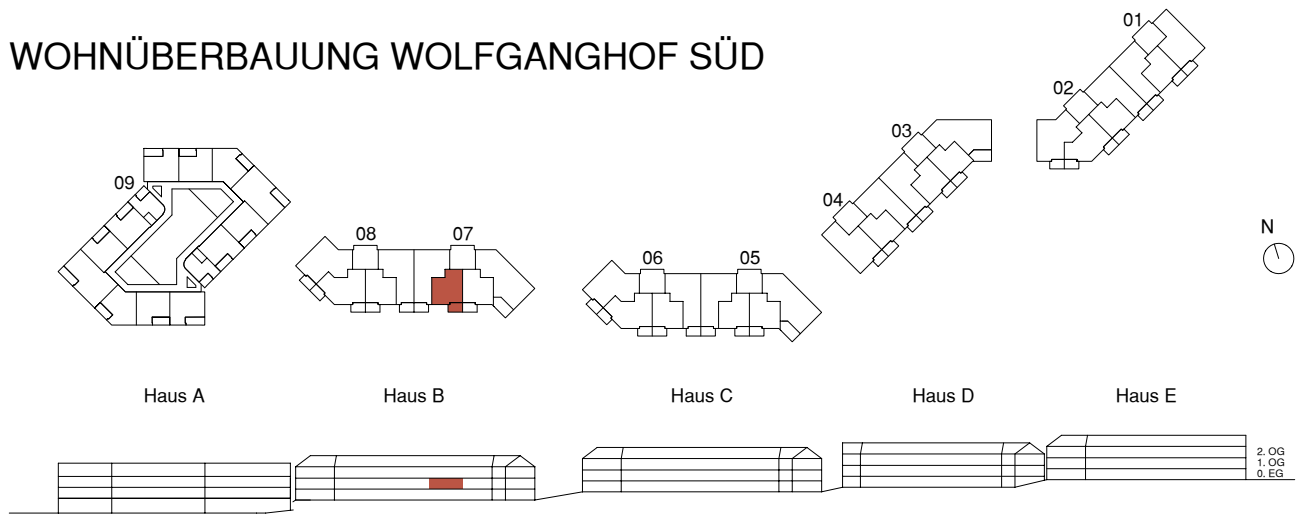

WOHNÜBERBAUUNG WOLFGANGHOF SÜD

Adresse
Wolfgangstrasse 82a 9014 St. Gallen

Haus B

Stockwerk
1. Obergeschoss

Wohnung
07.1003

Anzahl Zimmer
2.5

Nettowohn-/ Balkonfläche
56.9 m² / 8.6 m²

0 1 2 3 4 5 10 m Änderungen bleiben vorbehalten