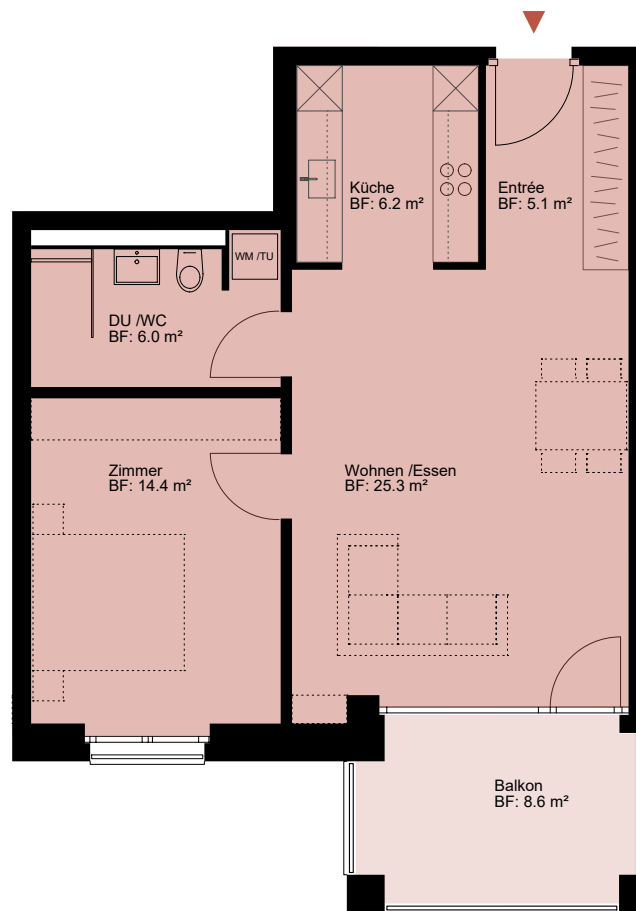

WOHNÜBERBAUUNG WOLFGANGHOF SÜD

Adresse
Wolfgangstrasse 82a 9014 St. Gallen

Haus B

Stockwerk
1. Obergeschoss

Wohnung
07.1003

Anzahl Zimmer
2.5

Nettowohn-/ Balkonfläche
56.9 m² / 8.6 m²

0 1 2 3 4 5 10 m Änderungen bleiben vorbehalten