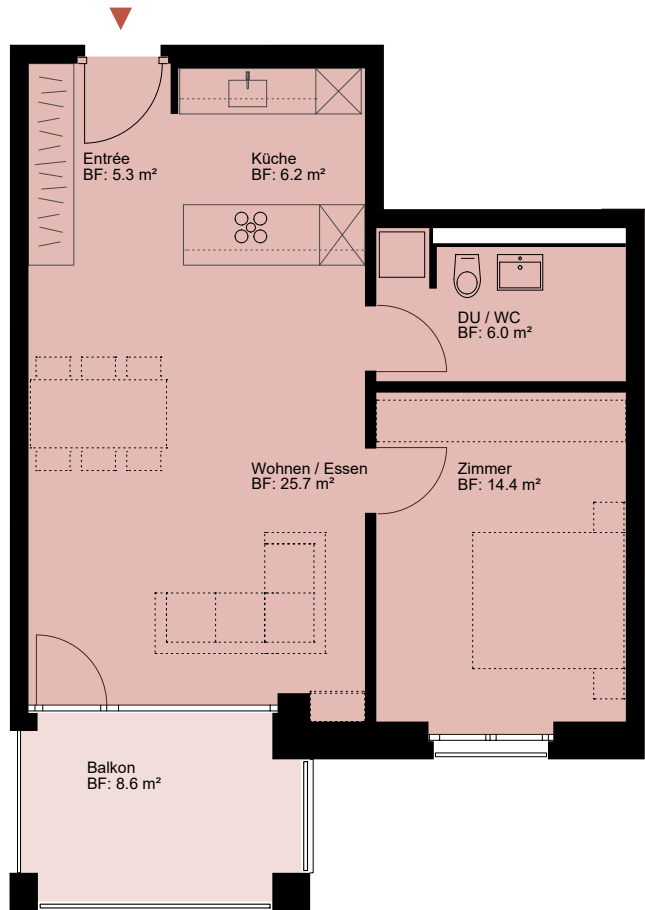

WOHNÜBERBAUUNG WOLFGANGHOF SÜD

Adresse
Wolfgangstrasse 82a 9014 St. Gallen

Haus B

Stockwerk
1. Obergeschoss

Wohnung
07.1002

Anzahl Zimmer
2.5

Nettowohn-/Balkonfläche
57.6 m² / 8.6 m²

0 1 2 3 4 5 10 m Änderungen bleiben vorbehalten