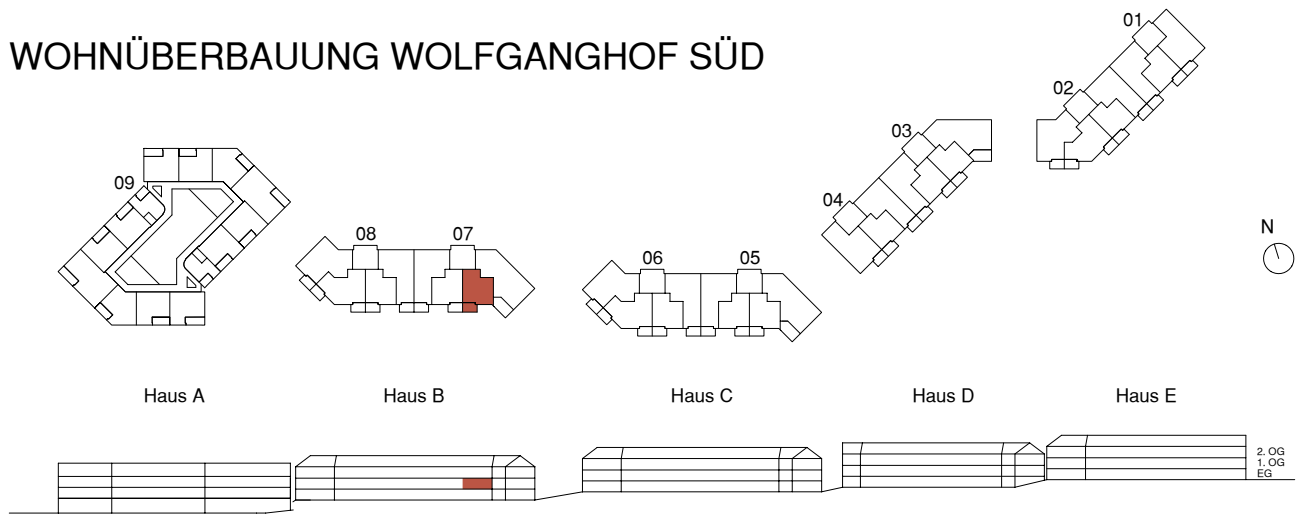

WOHNÜBERBAUUNG WOLFGANGHOF SÜD

Adresse
Wolfgangstrasse 82a 9014 St. Gallen

Haus B

Stockwerk
1. Obergeschoss

Wohnung
07.1002

Anzahl Zimmer
2.5

Nettowohn-/Balkonfläche
57.6 m² / 8.6 m²

0 1 2 3 4 5 10 m Änderungen bleiben vorbehalten