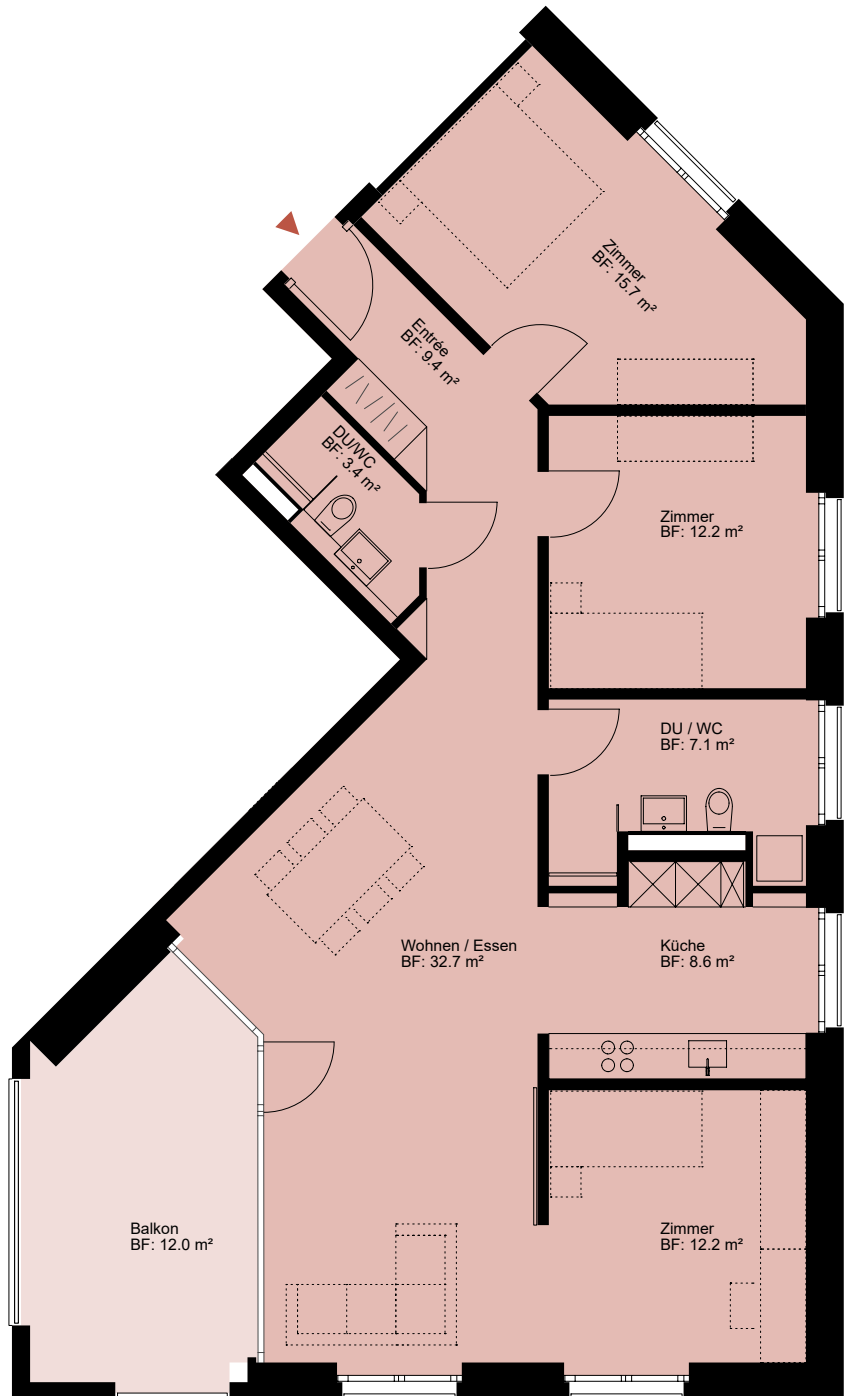

WOHNÜBERBAUUNG WOLFGANGHOF SÜD

Adresse
Wolfgangstrasse 82a 9014 St. Gallen

Haus B

Stockwerk
1. Obergeschoss

Wohnung
07.1001

Anzahl Zimmer
4,5

Nettowohn-/ Balkonfläche
101.4 m² / 12 m²

0 1 2 3 4 5 10 m Änderungen bleiben vorbehalten