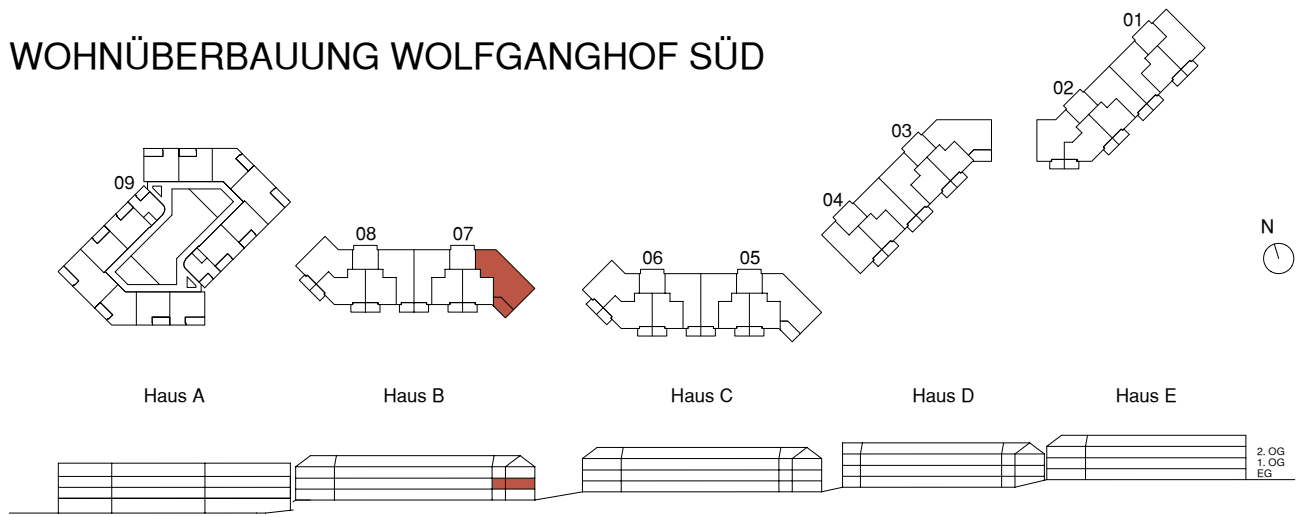

WOHNÜBERBAUUNG WOLFGANGHOF SÜD

Adresse
Wolfgangstrasse 82a 9014 St. Gallen

Haus B

Stockwerk
1. Obergeschoss

Wohnung
07.1001

Anzahl Zimmer
4,5

Nettowohn-/ Balkonfläche
101.4 m² / 12 m²

0 1 2 3 4 5 10 m Änderungen bleiben vorbehalten