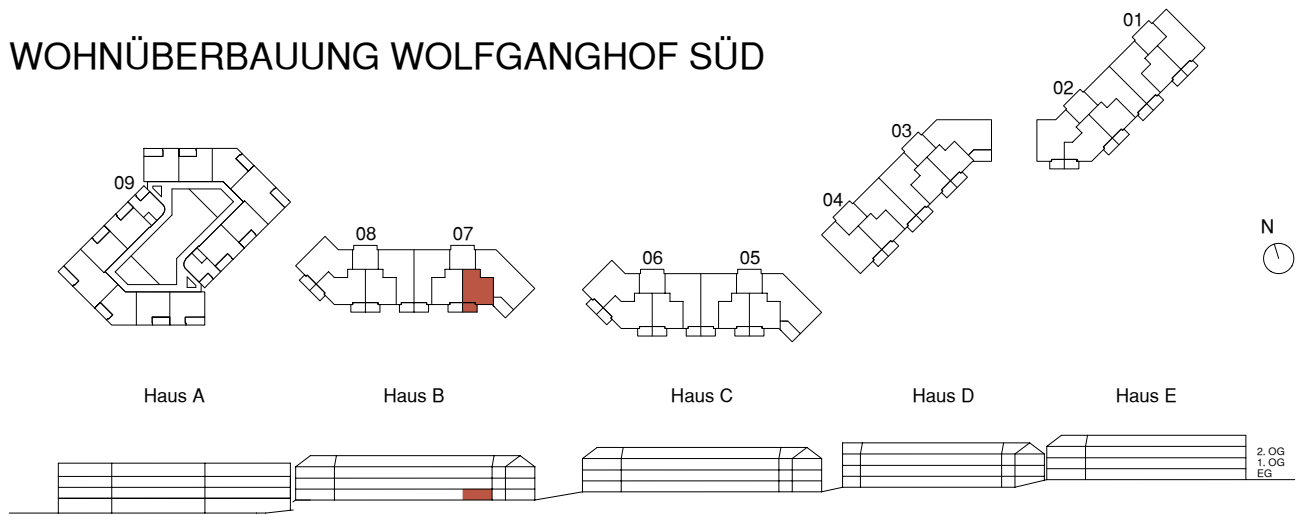

WOHNÜBERBAUUNG WOLFGANGHOF SÜD

Adresse
Wolfgangstrasse 82a 9014 St. Gallen

Haus B

Stockwerk
Erdgeschoss

Wohnung
07.0002

Anzahl Zimmer
2.5

Nettowohn-/Balkonfläche
57.6 m² / 8.6 m²

0 1 2 3 4 5 10 m Änderungen bleiben vorbehalten