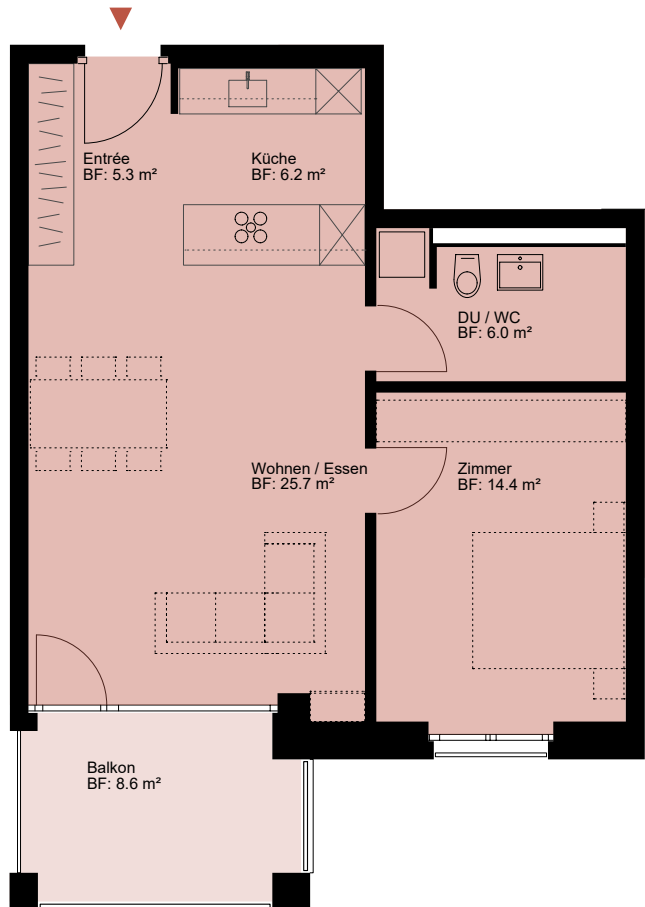

WOHNÜBERBAUUNG WOLFGANGHOF SÜD

Adresse
Wolfgangstrasse 82a 9014 St. Gallen

Haus B

Stockwerk
Erdgeschoss

Wohnung
07.0002

Anzahl Zimmer
2.5

Nettowohn-/Balkonfläche
57.6 m² / 8.6 m²

0 1 2 3 4 5 10 m Änderungen bleiben vorbehalten