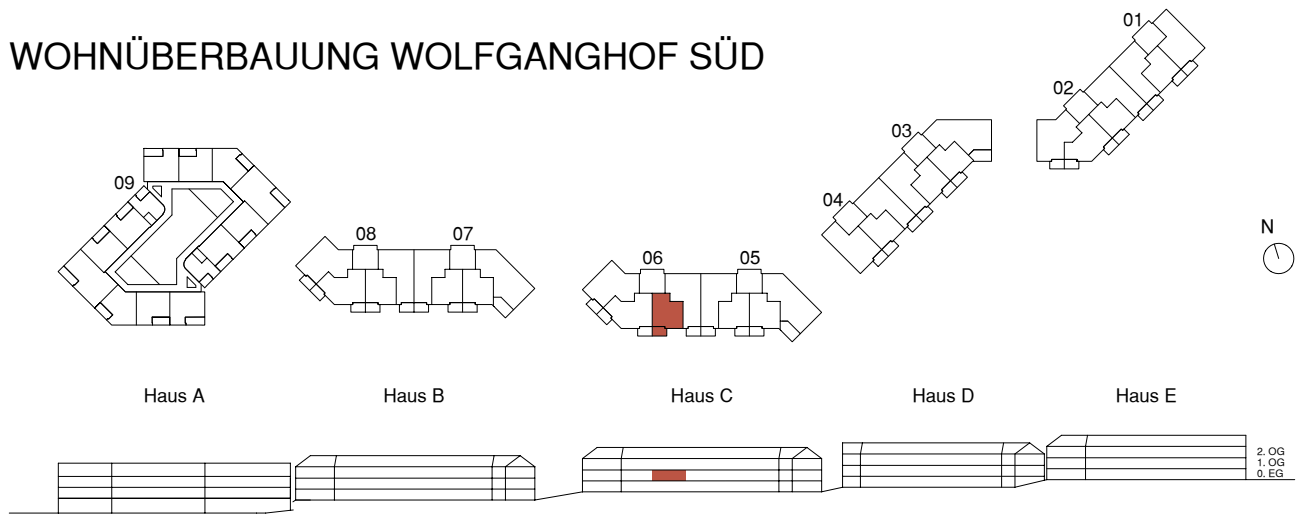

# WOHNÜBERBAUUNG WOLFGANGHOF SÜD

Adresse  
Wolfgangstrasse 84 9014 St. Gallen

Haus C

Stockwerk  
1. Obergeschoss

Wohnung  
06.1002

Anzahl Zimmer  
2.5

Nettowoohn-/ Balkonfläche  
56.9 m<sup>2</sup> / 8.6 m<sup>2</sup>

0 1 2 3 4 5 10 m Änderungen bleiben vorbehalten