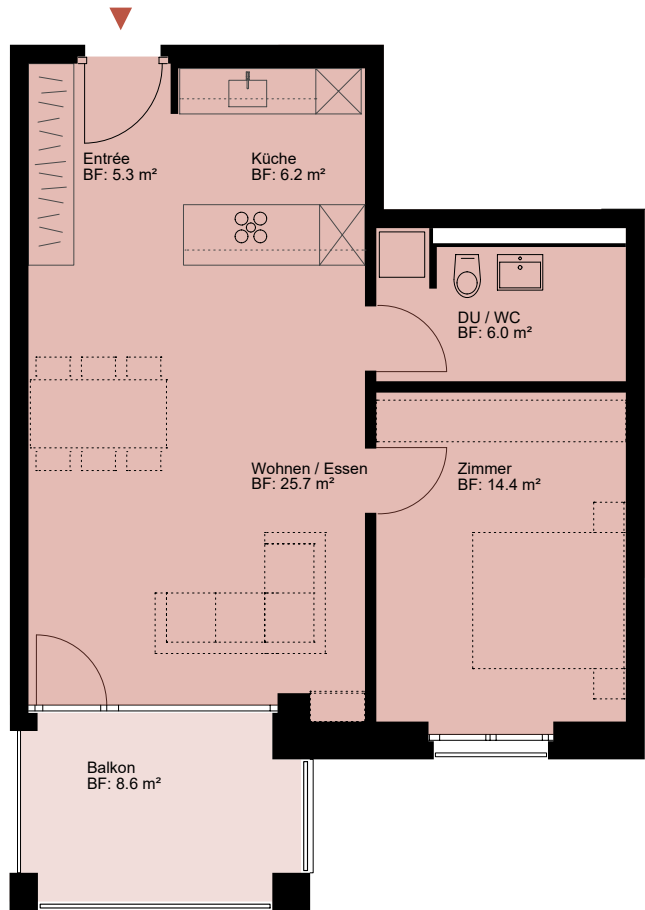

# WOHNÜBERBAUUNG WOLFGANGHOF SÜD

Adresse  
Wolfgangstrasse 84 9014 St. Gallen

Haus C

Stockwerk  
1. Obergeschoss

Wohnung  
06.1002

Anzahl Zimmer  
2.5

Nettowoohn-/ Balkonfläche  
56.9 m<sup>2</sup> / 8.6 m<sup>2</sup>

0 1 2 3 4 5 10 m Änderungen bleiben vorbehalten