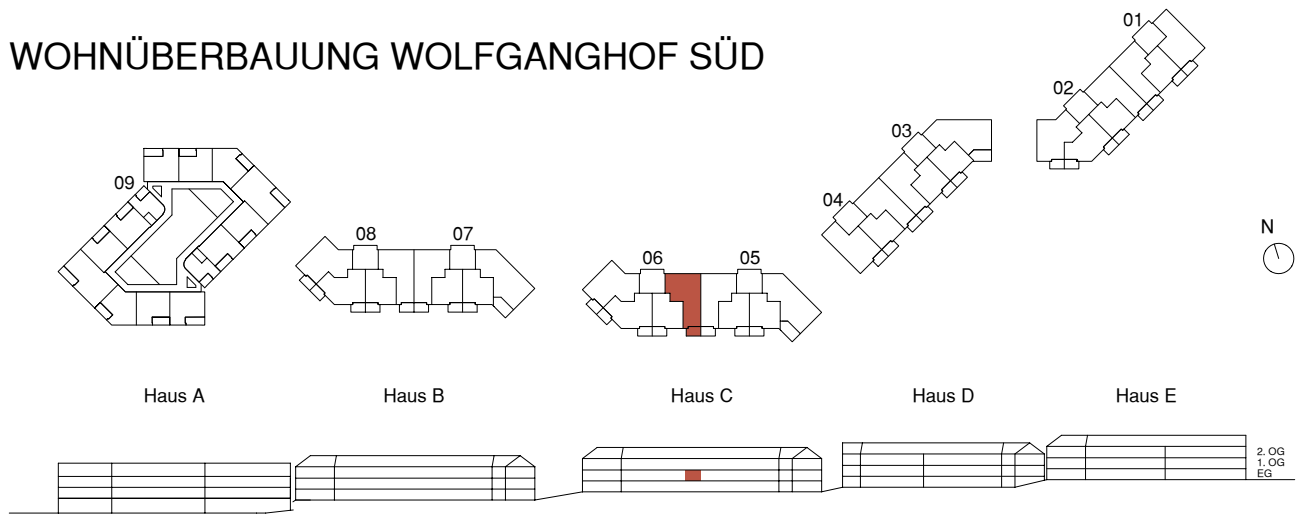

# WOHNÜBERBAUUNG WOLFGANGHOF SÜD

Adresse  
Wolfgangstrasse 84 9014 St. Gallen

Haus C

Stockwerk  
1. Obergeschoss

Wohnung  
06.1001

Anzahl Zimmer  
3.5

Nettowoohn-/ Balkonfläche  
83.7 m<sup>2</sup> / 8.6 m<sup>2</sup>

0 1 2 3 4 5 10 m Änderungen bleiben vorbehalten