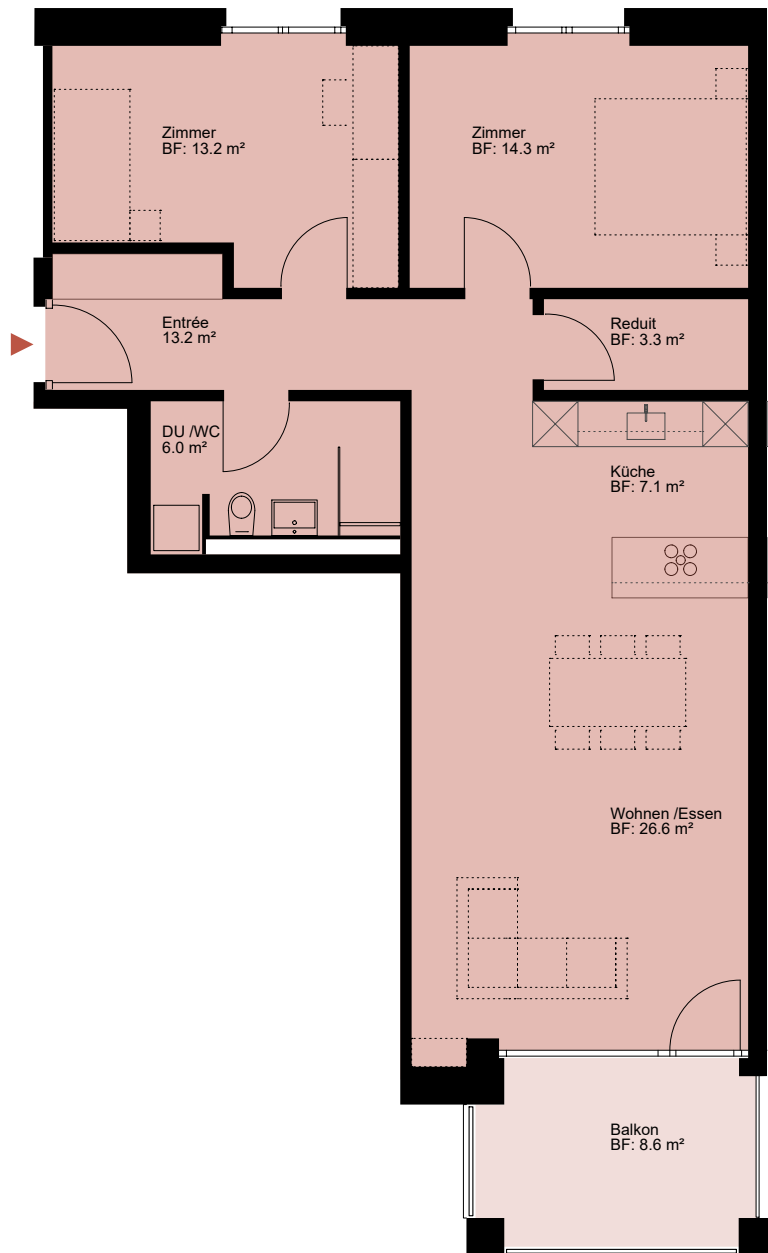

# WOHNÜBERBAUUNG WOLFGANGHOF SÜD

Adresse  
Wolfgangstrasse 84 9014 St. Gallen

Haus C

Stockwerk  
1. Obergeschoss

Wohnung  
06.1001

Anzahl Zimmer  
3.5

Nettowoohn-/ Balkonfläche  
83.7 m<sup>2</sup> / 8.6 m<sup>2</sup>

0 1 2 3 4 5 10 m Änderungen bleiben vorbehalten