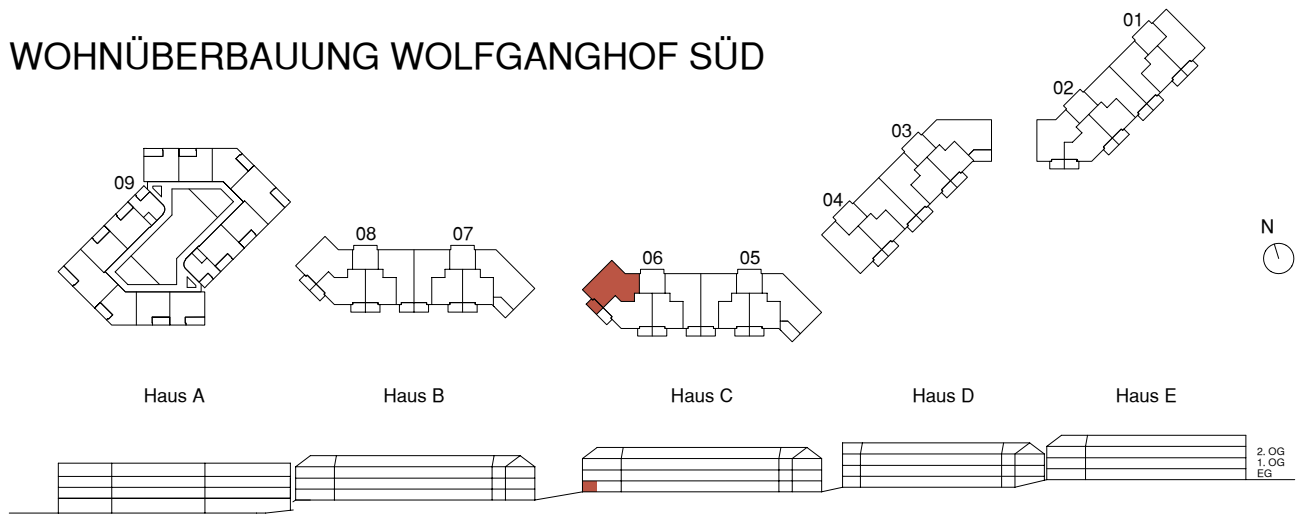

WOHNÜBERBAUUNG WOLFGANGHOF SÜD

Adresse
Wolfgangstrasse 84 9014 St. Gallen

Haus C

Stockwerk
Erdgeschoss

Wohnung
06.0004

Anzahl Zimmer
3.5

Nettowohn-/ Balkonfläche
87.2 m² / 8.6 m²

0 1 2 3 4 5 10 m Änderungen bleiben vorbehalten