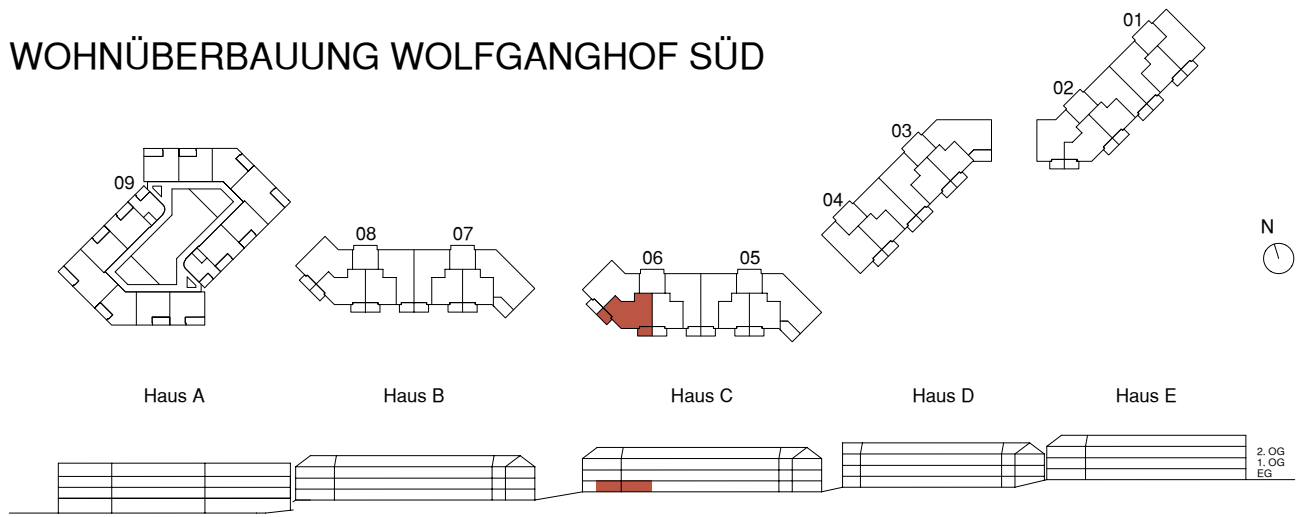

WOHNÜBERBAUUNG WOLFGANGHOF SÜD

Adresse
Wolfgangstrasse 84 9014 St. Gallen

Haus C

Stockwerk
Erdgeschoss

Wohnung
06.0003

Anzahl Zimmer
3.5

Nettowohn-/ Balkonfläche
75.5 m² / 2 x 8.6 m²

0 1 2 3 4 5 10 m Änderungen bleiben vorbehalten