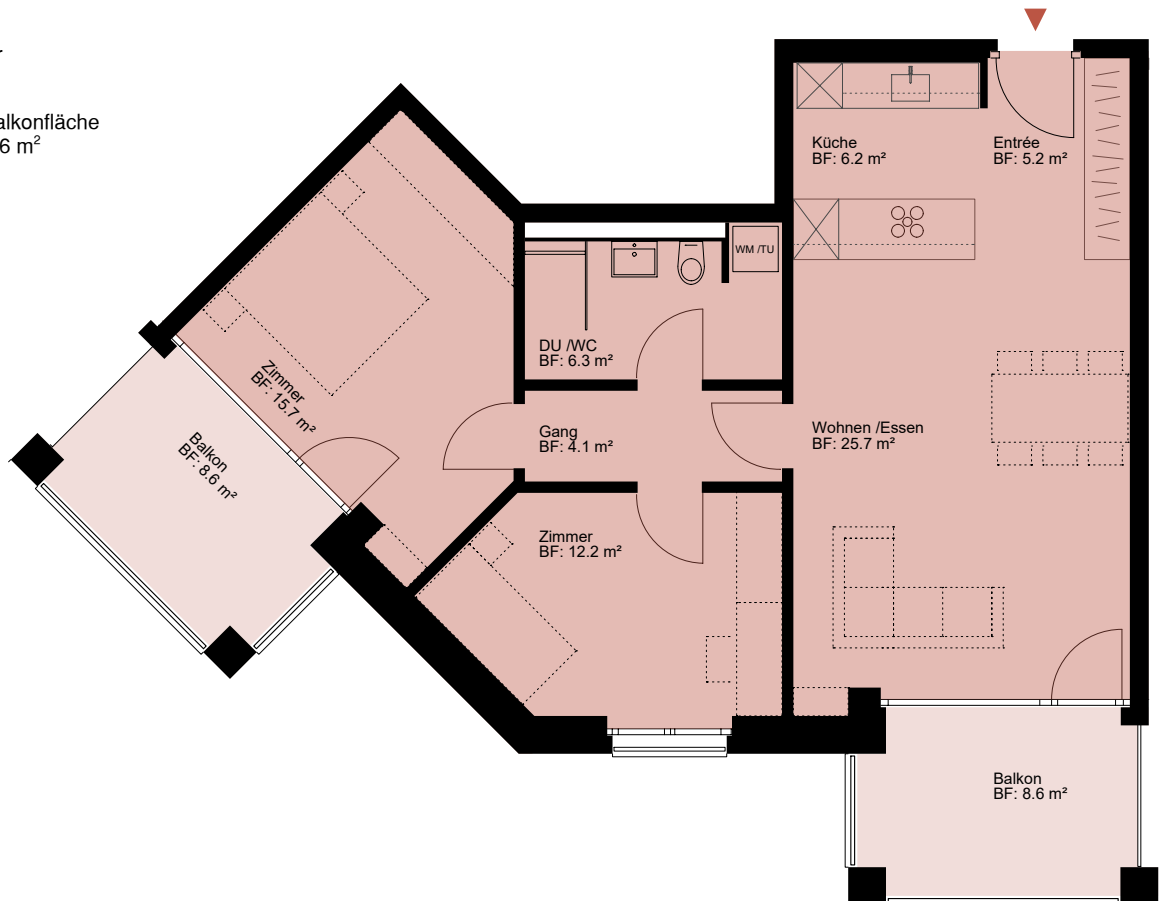

WOHNÜBERBAUUNG WOLFGANGHOF SÜD

Adresse
Wolfgangstrasse 84 9014 St. Gallen

Haus C

Stockwerk
Erdgeschoss

Wohnung
06.0003

Anzahl Zimmer
3.5

Nettowohn-/ Balkonfläche
75.5 m² / 2 x 8.6 m²

0 1 2 3 4 5 10 m Änderungen bleiben vorbehalten