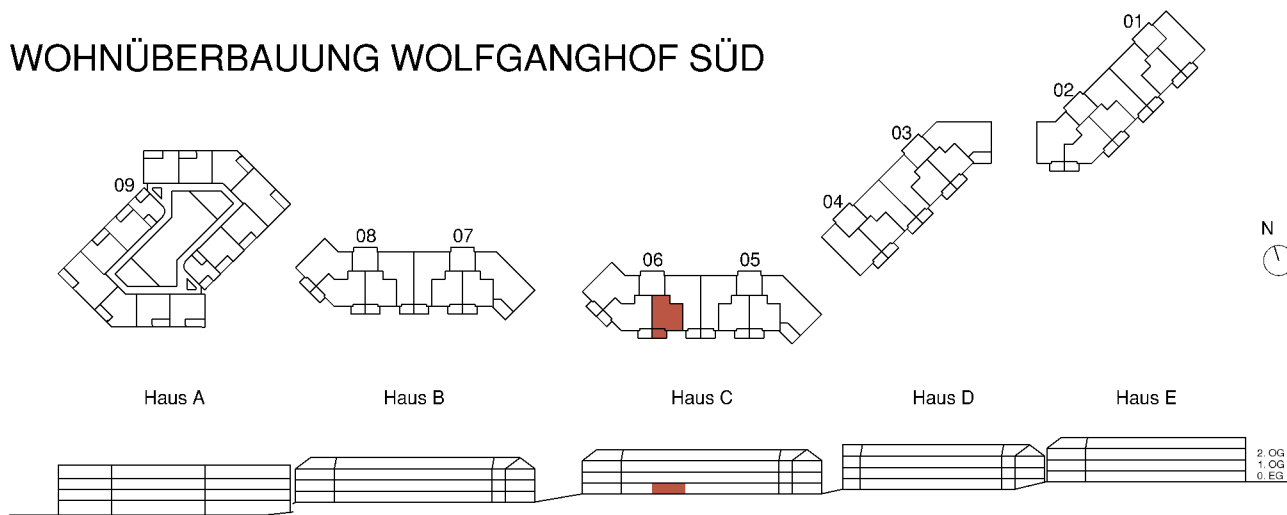

WOHNÜBERBAUUNG WOLFGANGHOF SÜD

Adresse
Wolfgangstrasse 84, 9014 St. Gallen

Haus C

Stockwerk
Erdgeschoss

Wohnung
06.0002

Anzahl Zimmer
2.5

Nettowoohn-/ Balkonfläche
57.5 m² / 8.6 m²

0 1 2 3 4 5 10 m Änderungen bleiben vorbehalten