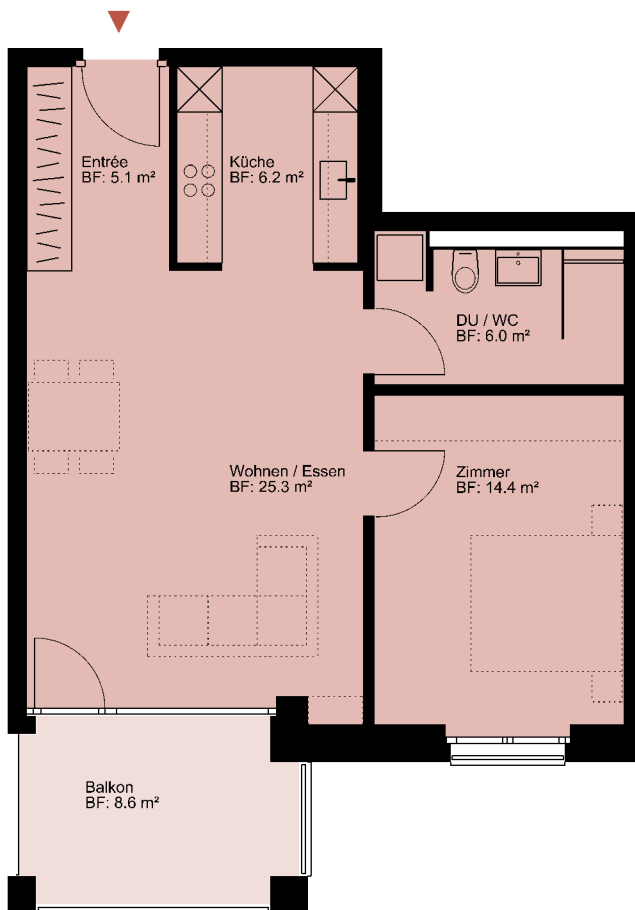

WOHNÜBERBAUUNG WOLFGANGHOF SÜD

Adresse
Wolfgangstrasse 84, 9014 St. Gallen

Haus C

Stockwerk
Erdgeschoss

Wohnung
06.0002

Anzahl Zimmer
2.5

Nettowoohn-/ Balkonfläche
57.5 m² / 8.6 m²

0 1 2 3 4 5 10 m Änderungen bleiben vorbehalten