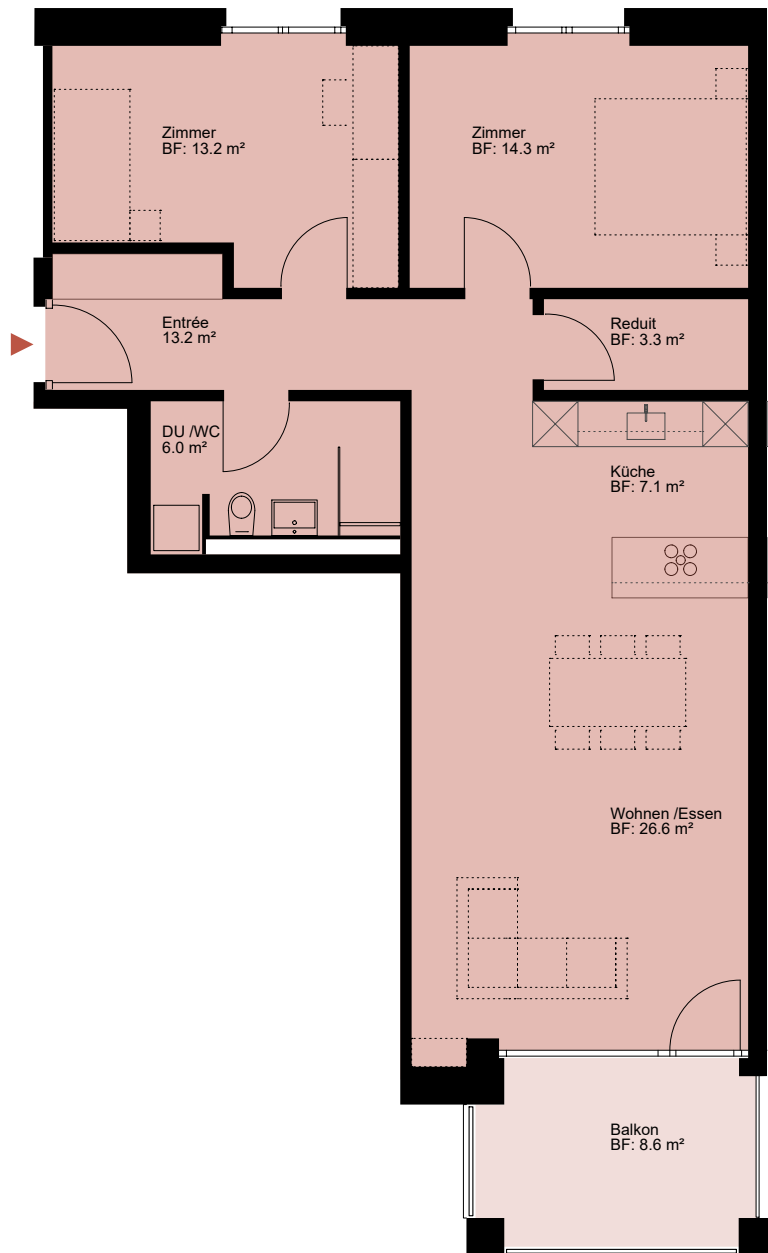

WOHNÜBERBAUUNG WOLFGANGHOF SÜD

Adresse
Wolfgangstrasse 84 9014 St. Gallen

Haus C

Stockwerk
Erdgeschoss

Wohnung
06.0001

Anzahl Zimmer
3.5

Nettowohn-/ Balkonfläche
83.7 m² / 8.6 m²

0 1 2 3 4 5 10 m Änderungen bleiben vorbehalten