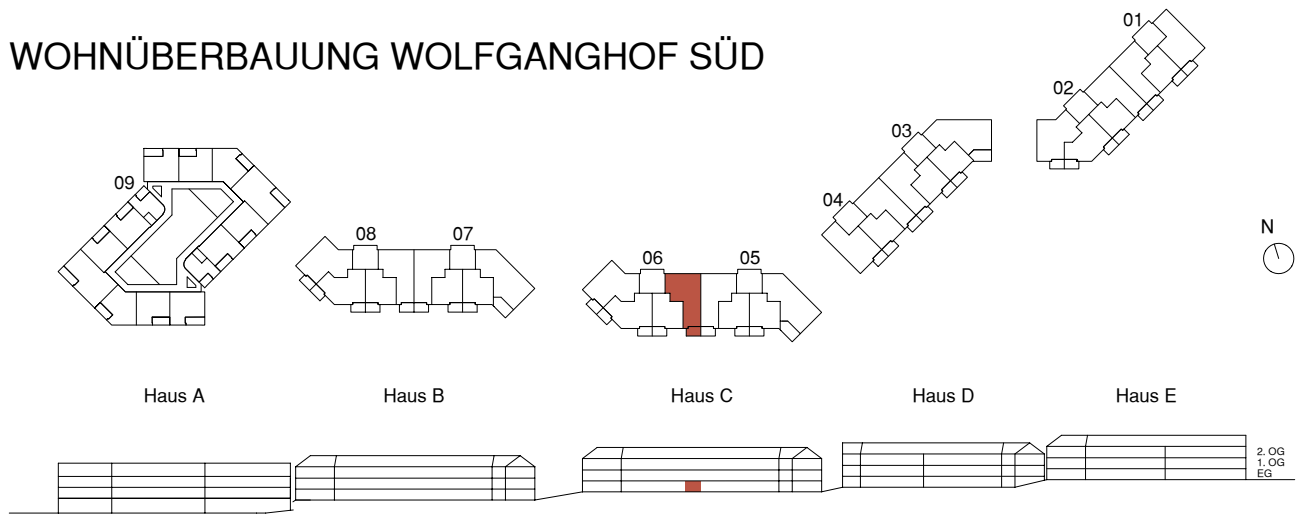

WOHNÜBERBAUUNG WOLFGANGHOF SÜD

Adresse
Wolfgangstrasse 84 9014 St. Gallen

Haus C

Stockwerk
Erdgeschoss

Wohnung
06.0001

Anzahl Zimmer
3.5

Nettowohn-/ Balkonfläche
83.7 m² / 8.6 m²

0 1 2 3 4 5 10 m Änderungen bleiben vorbehalten