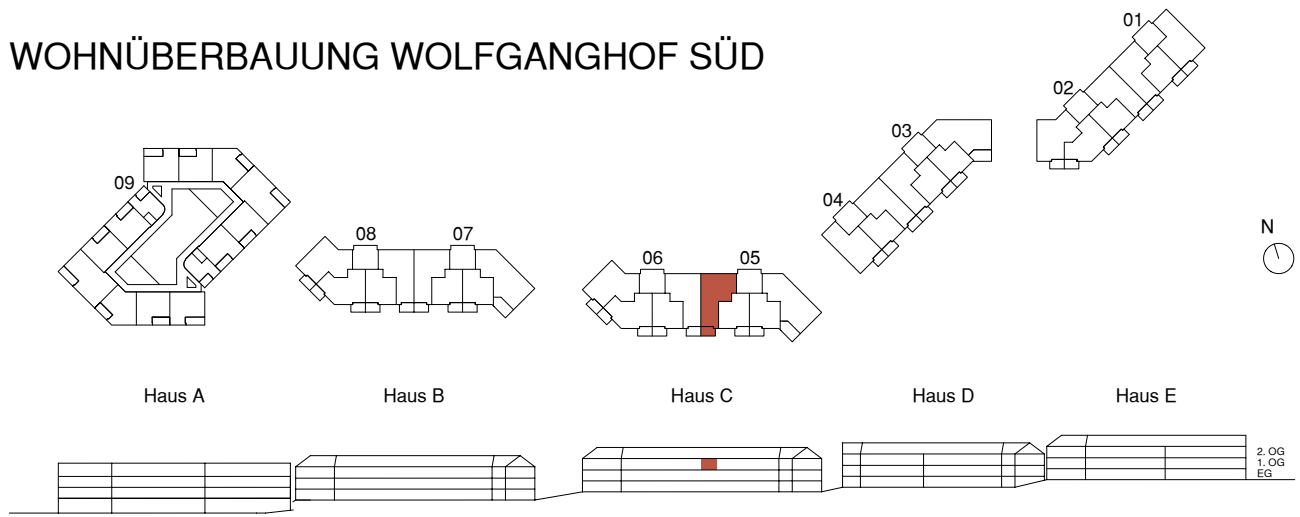

WOHNÜBERBAUUNG WOLFGANGHOF SÜD

Adresse
Wolfgangstrasse 84a 9014 St. Gallen

Haus C

Stockwerk
2. Obergeschoss

Wohnung
05.2004

Anzahl Zimmer
3.5

Nettowohn-/ Balkonfläche
83.7 m² / 8.6 m²

0 1 2 3 4 5 Änderungen bleiben vorbehalten 10 m