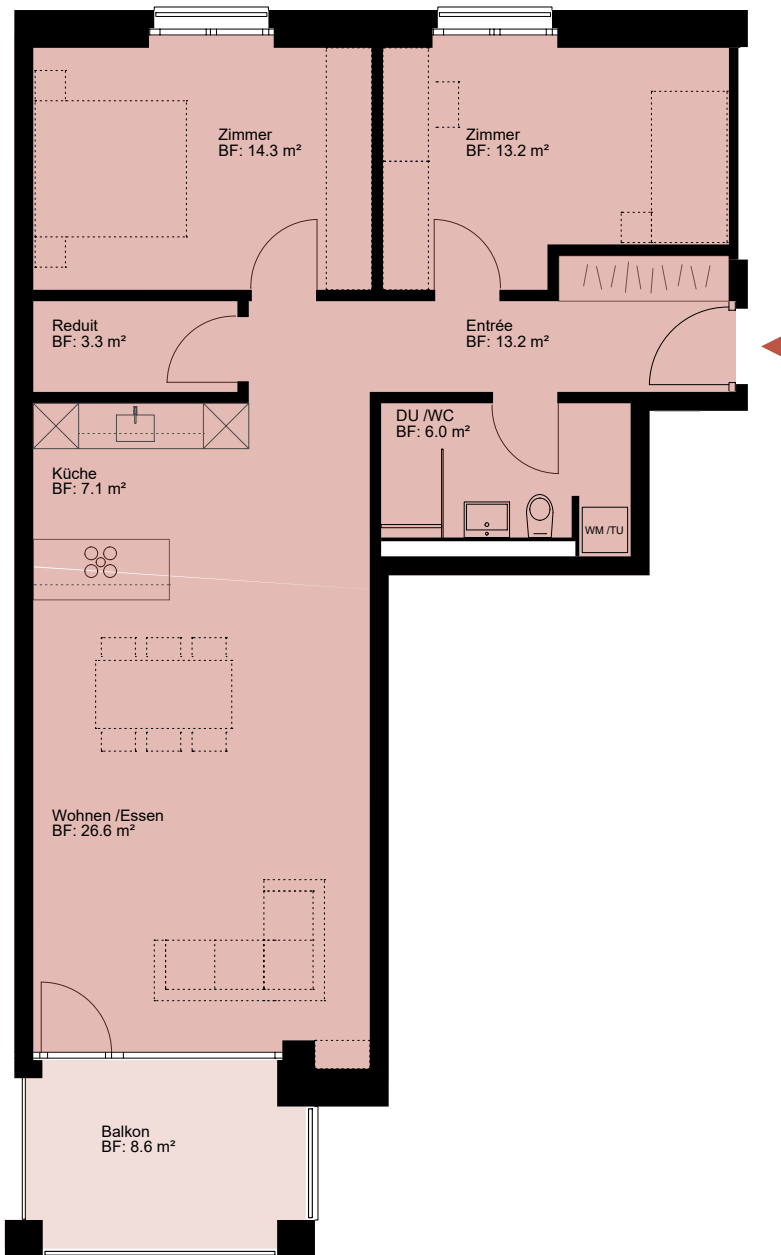

WOHNÜBERBAUUNG WOLFGANGHOF SÜD

Adresse
Wolfgangstrasse 84a 9014 St. Gallen

Haus C

Stockwerk
2. Obergeschoss

Wohnung
05.2004

Anzahl Zimmer
3.5

Nettowohn-/ Balkonfläche
83.7 m² / 8.6 m²

0 1 2 3 4 5 Änderungen bleiben vorbehalten 10 m