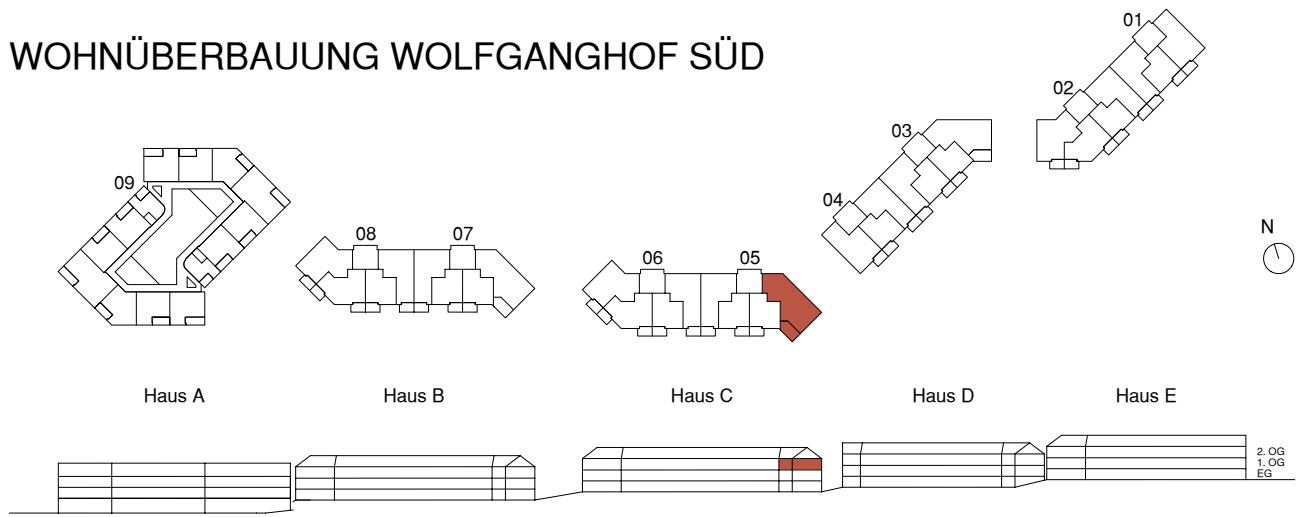

WOHNÜBERBAUUNG WOLFGANGHOF SÜD

Adresse
Wolfgangstrasse 84a 9014 St. Gallen

Haus C

Stockwerk
2. Obergeschoss

Wohnung
05.2001

Anzahl Zimmer
4,5

Nettowohn-/ Balkonfläche
101.4 m² / 12 m²

0 1 2 3 4 5 10 m Änderungen bleiben vorbehalten