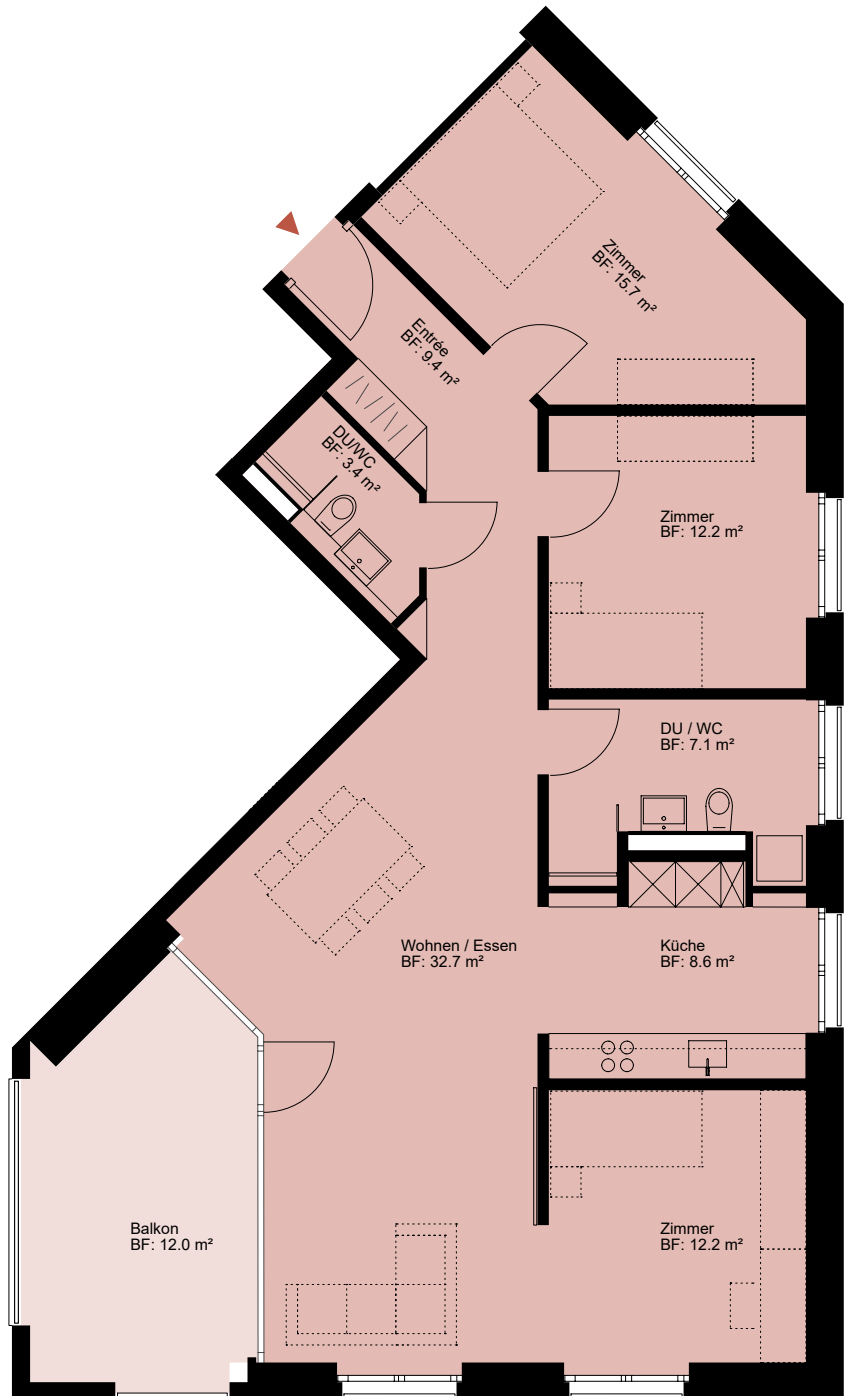

WOHNÜBERBAUUNG WOLFGANGHOF SÜD

Adresse
Wolfgangstrasse 84a 9014 St. Gallen

Haus C

Stockwerk
2. Obergeschoss

Wohnung
05.2001

Anzahl Zimmer
4,5

Nettowohn-/ Balkonfläche
101.4 m² / 12 m²

0 1 2 3 4 5 10 m Änderungen bleiben vorbehalten