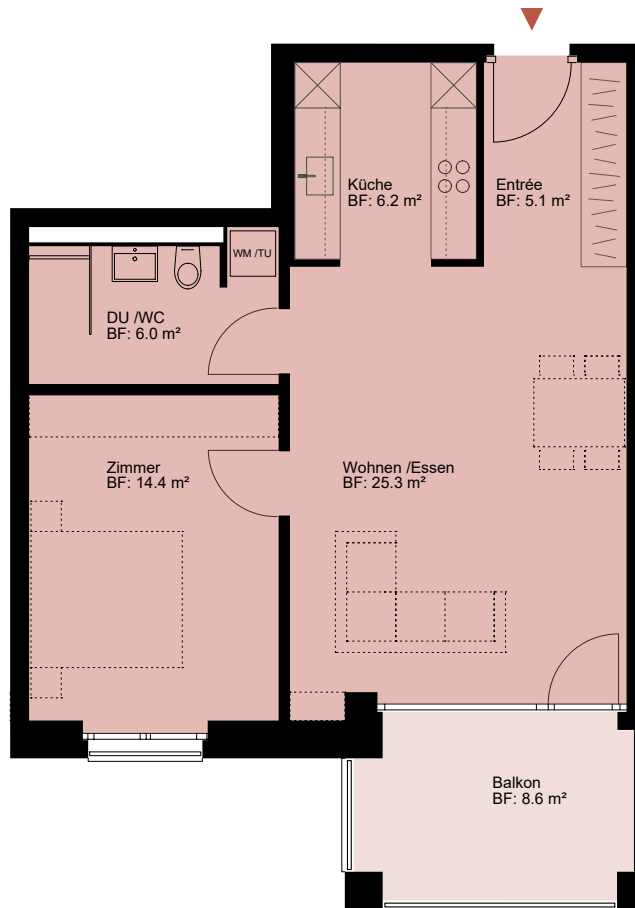

WOHNÜBERBAUUNG WOLFGANGHOF SÜD

Adresse
Wolfgangstrasse 84a 9014 St. Gallen

Haus C

Stockwerk
1. Obergeschoss

Wohnung
05.1003

Anzahl Zimmer
2.5

Nettowohn-/ Balkonfläche
56.9 m² / 8.6 m²

0 1 2 3 4 5 10 m Änderungen bleiben vorbehalten