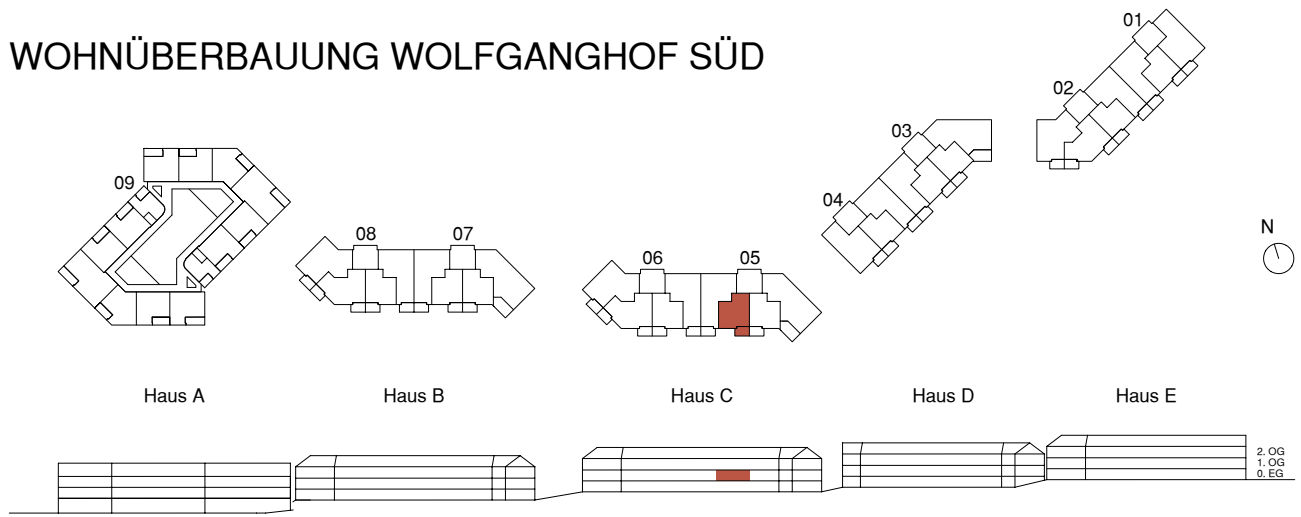

WOHNÜBERBAUUNG WOLFGANGHOF SÜD

Adresse
Wolfgangstrasse 84a 9014 St. Gallen

Haus C

Stockwerk
1. Obergeschoss

Wohnung
05.1003

Anzahl Zimmer
2.5

Nettowohn-/ Balkonfläche
56.9 m² / 8.6 m²

0 1 2 3 4 5 10 m Änderungen bleiben vorbehalten