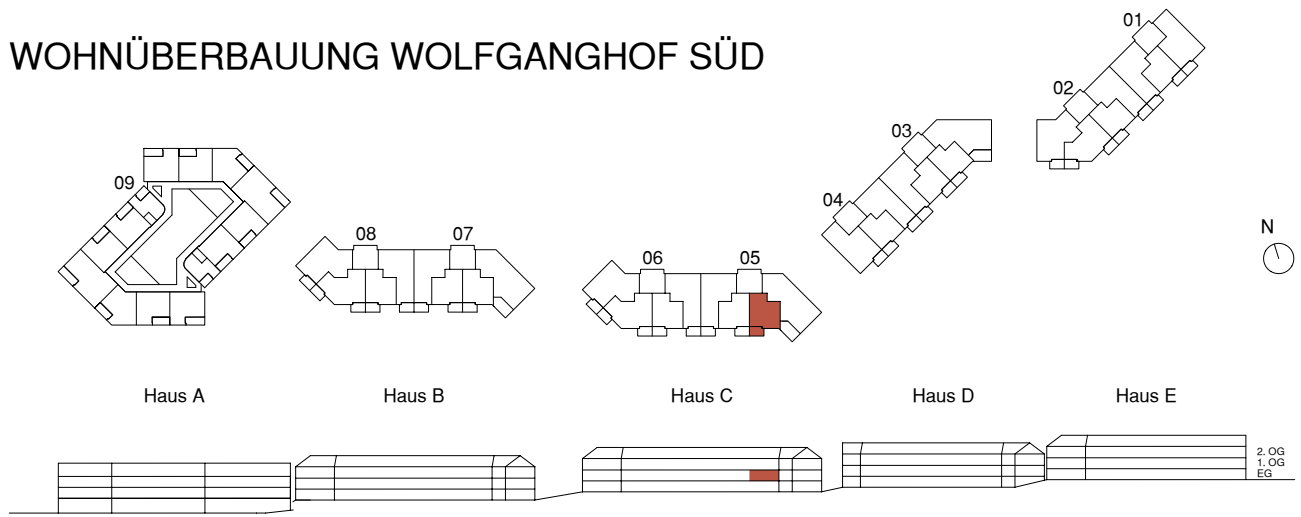

WOHNÜBERBAUUNG WOLFGANGHOF SÜD

Adresse
Wolfgangstrasse 84a 9014 St. Gallen

Haus C

Stockwerk
1. Obergeschoss

Wohnung
05.1002

Anzahl Zimmer
2.5

Nettowohn-/Balkonfläche
57.6 m² / 8.6 m²

0 1 2 3 4 5 10 m Änderungen bleiben vorbehalten