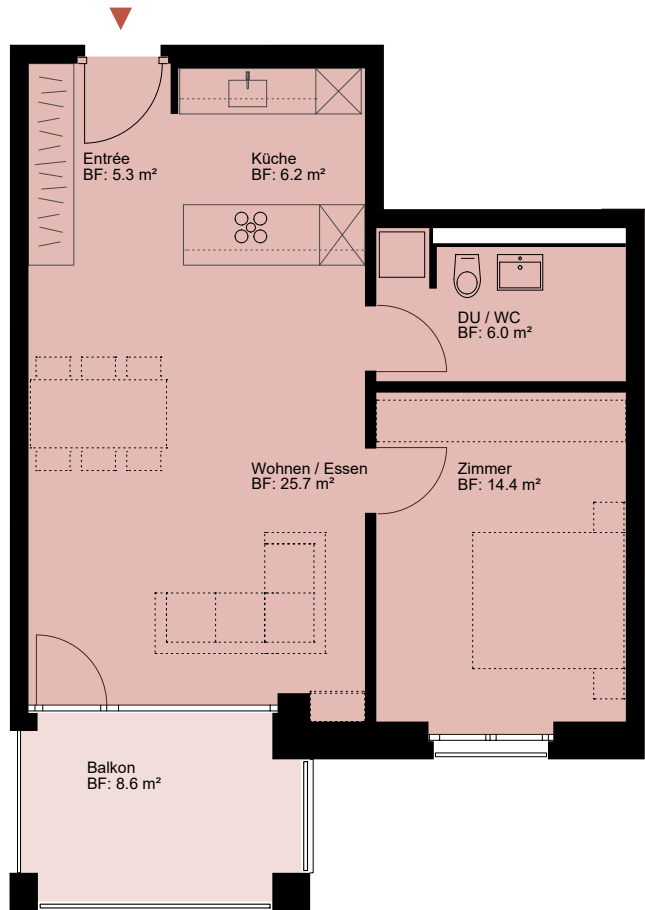

WOHNÜBERBAUUNG WOLFGANGHOF SÜD

Adresse
Wolfgangstrasse 84a 9014 St. Gallen

Haus C

Stockwerk
1. Obergeschoss

Wohnung
05.1002

Anzahl Zimmer
2.5

Nettowohn-/Balkonfläche
57.6 m² / 8.6 m²

0 1 2 3 4 5 10 m Änderungen bleiben vorbehalten