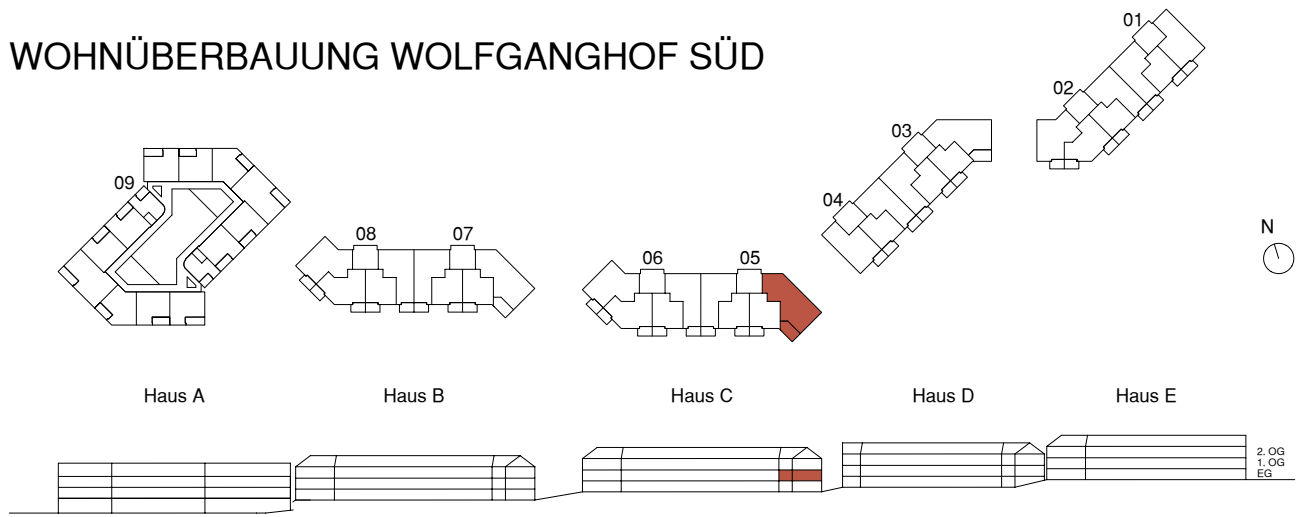

WOHNÜBERBAUUNG WOLFGANGHOF SÜD

Adresse
Wolfgangstrasse 84a 9014 St. Gallen

Haus C

Stockwerk
1. Obergeschoss

Wohnung
05.1001

Anzahl Zimmer
4,5

Nettowohn-/ Balkonfläche
101.4 m² / 12 m²

0 1 2 3 4 5 10 m Änderungen bleiben vorbehalten