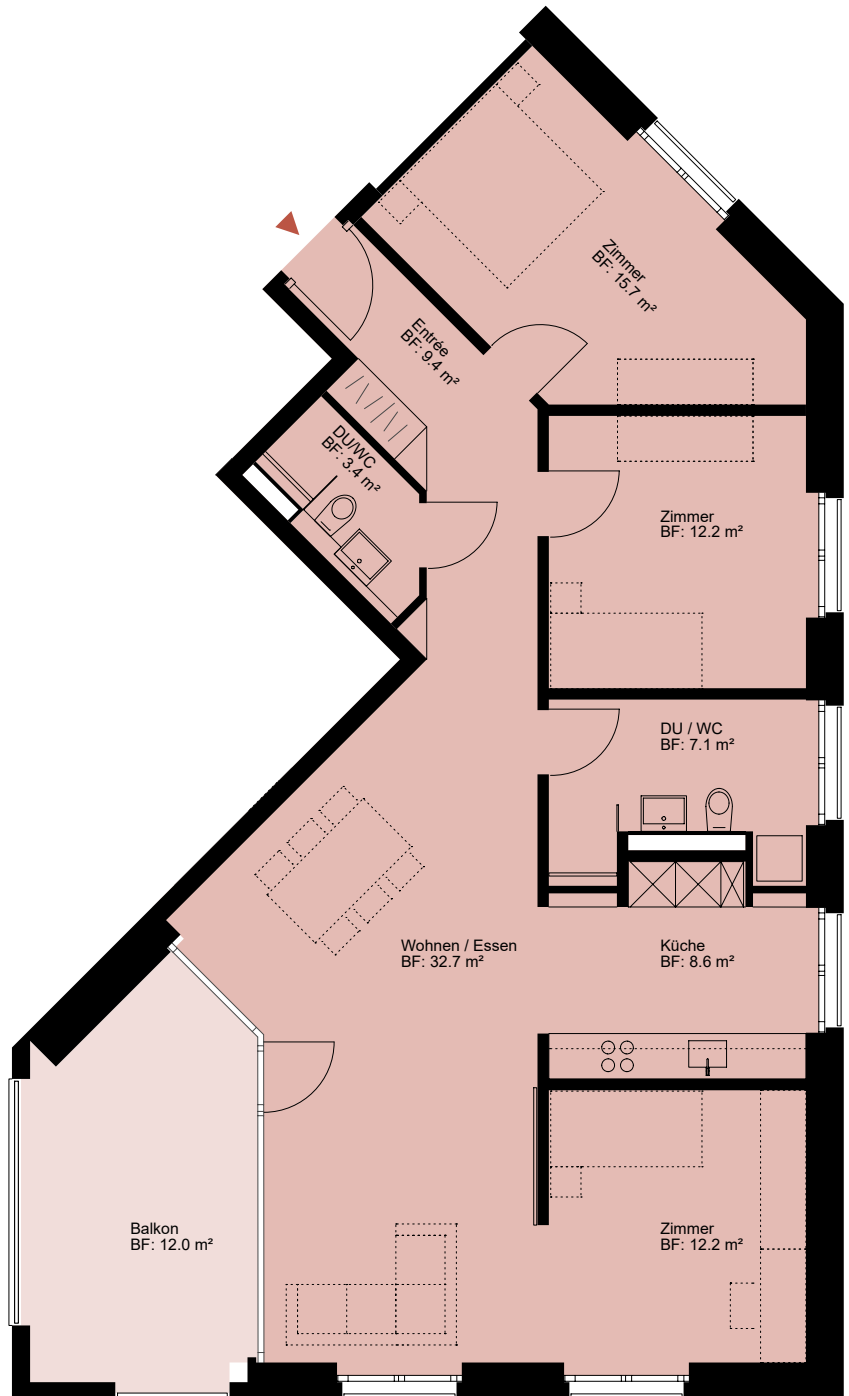

WOHNÜBERBAUUNG WOLFGANGHOF SÜD

Adresse
Wolfgangstrasse 84a 9014 St. Gallen

Haus C

Stockwerk
1. Obergeschoss

Wohnung
05.1001

Anzahl Zimmer
4,5

Nettowohn-/ Balkonfläche
101.4 m² / 12 m²

0 1 2 3 4 5 10 m Änderungen bleiben vorbehalten