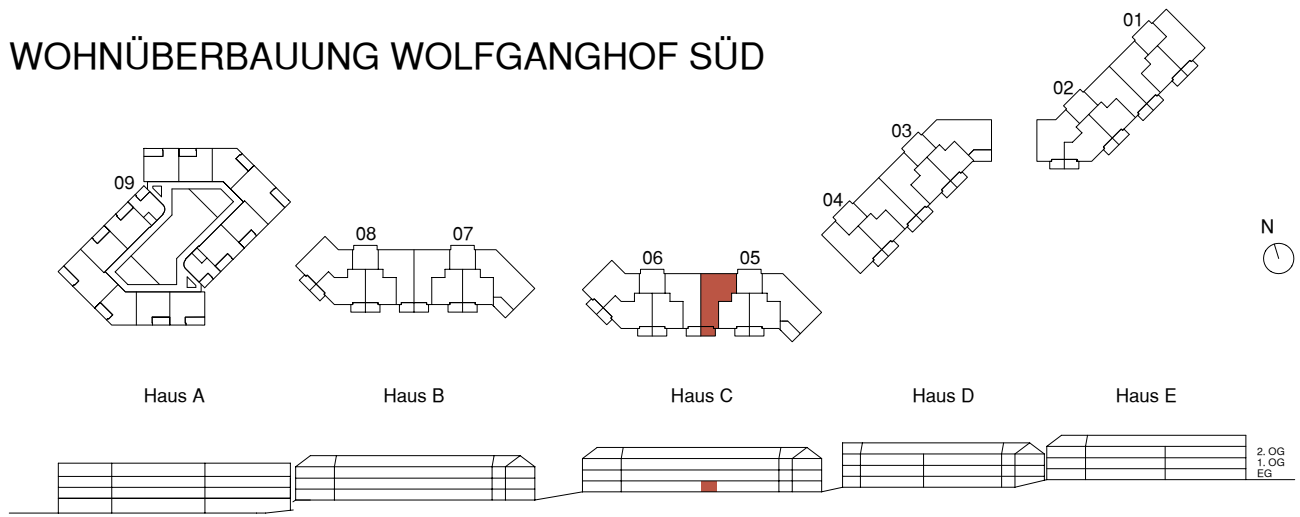

# WOHNÜBERBAUUNG WOLFGANGHOF SÜD

Adresse  
Wolfgangstrasse 84a 9014 St. Gallen

Haus C

Stockwerk  
Erdgeschoss

Wohnung  
05.0004

Anzahl Zimmer  
3.5

Nettowohn-/ Balkonfläche  
83.7 m<sup>2</sup> / 8.6 m<sup>2</sup>

0 1 2 3 4 5 10 m Änderungen bleiben vorbehalten