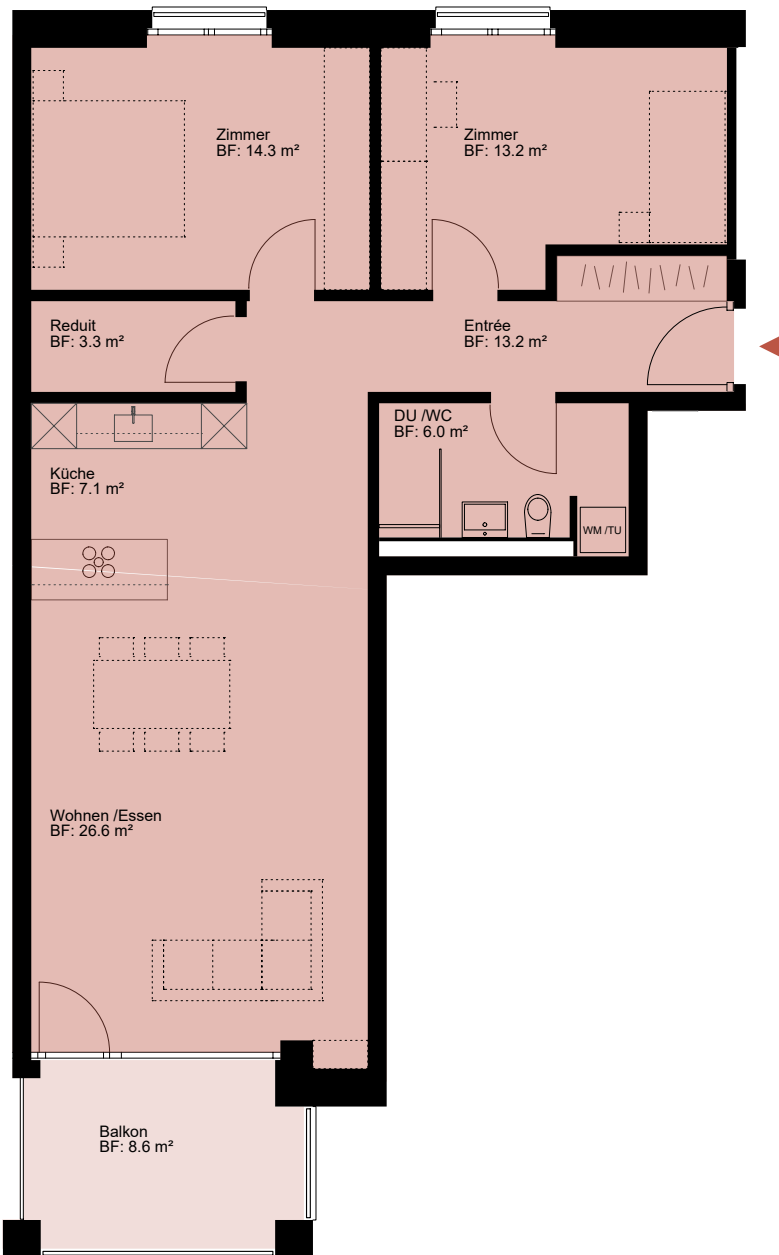

# WOHNÜBERBAUUNG WOLFGANGHOF SÜD

Adresse  
Wolfgangstrasse 84a 9014 St. Gallen

Haus C

Stockwerk  
Erdgeschoss

Wohnung  
05.0004

Anzahl Zimmer  
3.5

Nettowohn-/ Balkonfläche  
83.7 m<sup>2</sup> / 8.6 m<sup>2</sup>

0 1 2 3 4 5 10 m Änderungen bleiben vorbehalten