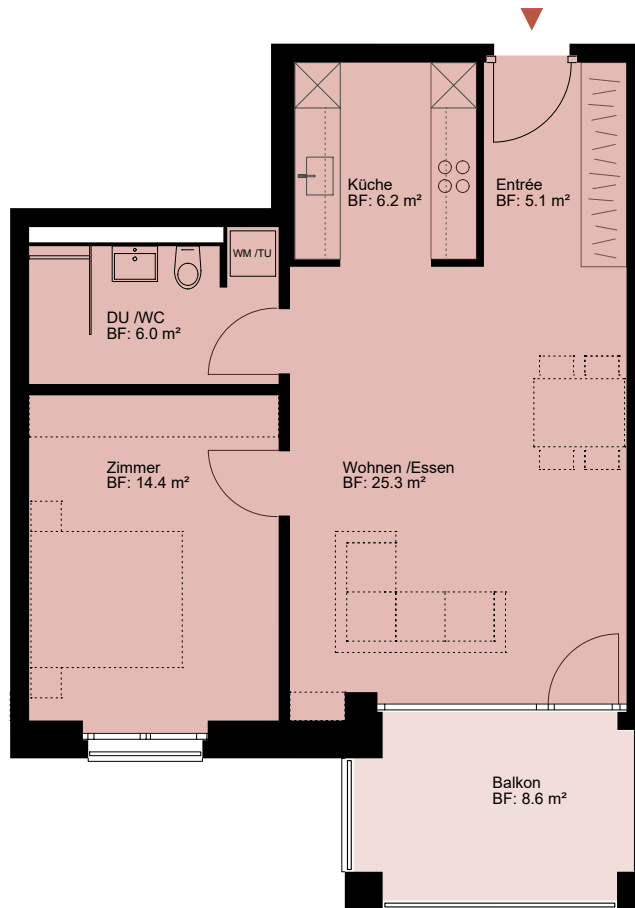

WOHNÜBERBAUUNG WOLFGANGHOF SÜD

Adresse
Wolfgangstrasse 84a 9014 St. Gallen

Haus C

Stockwerk
Erdgeschoss

Wohnung
05.0003

Anzahl Zimmer
2.5

Nettowohn-/ Balkonfläche
56.9 m² / 8.6 m²

0 1 2 3 4 5 10 m Änderungen bleiben vorbehalten