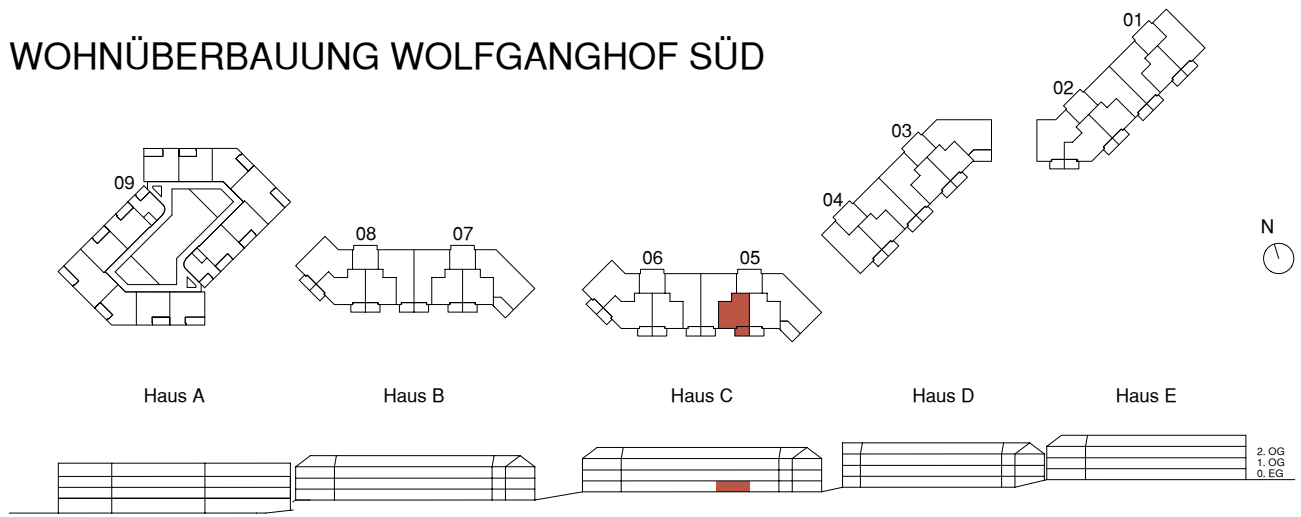

WOHNÜBERBAUUNG WOLFGANGHOF SÜD

Adresse
Wolfgangstrasse 84a 9014 St. Gallen

Haus C

Stockwerk
Erdgeschoss

Wohnung
05.0003

Anzahl Zimmer
2.5

Nettowohn-/ Balkonfläche
56.9 m² / 8.6 m²

0 1 2 3 4 5 10 m Änderungen bleiben vorbehalten