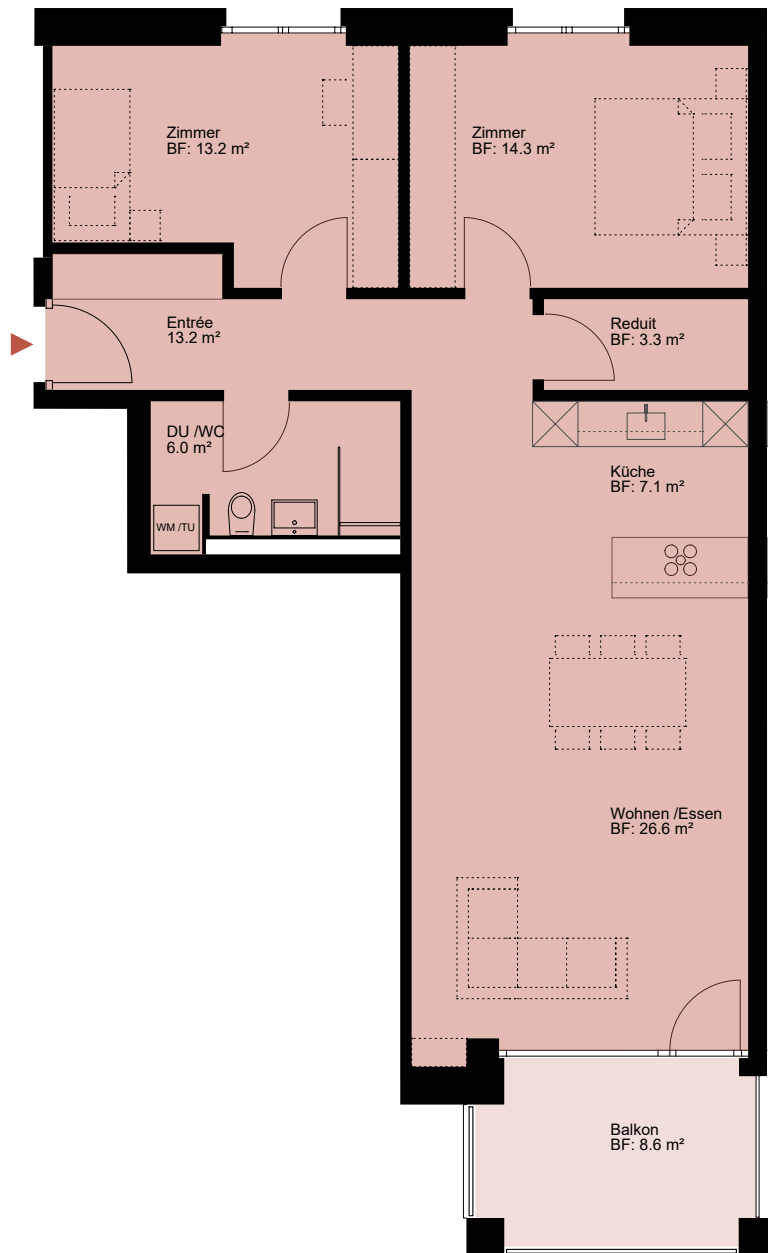

WOHNÜBERBAUUNG WOLFGANGHOF SÜD

Adresse
Wolfgangstrasse 86 9014 St. Gallen

Haus D

Stockwerk
1. Obergeschoss

Wohnung
04.1001

Anzahl Zimmer
3.5

Nettowohn-/ Balkonfläche
83.7 m² / 8.6 m²

0 1 2 3 4 5 10 m Änderungen bleiben vorbehalten