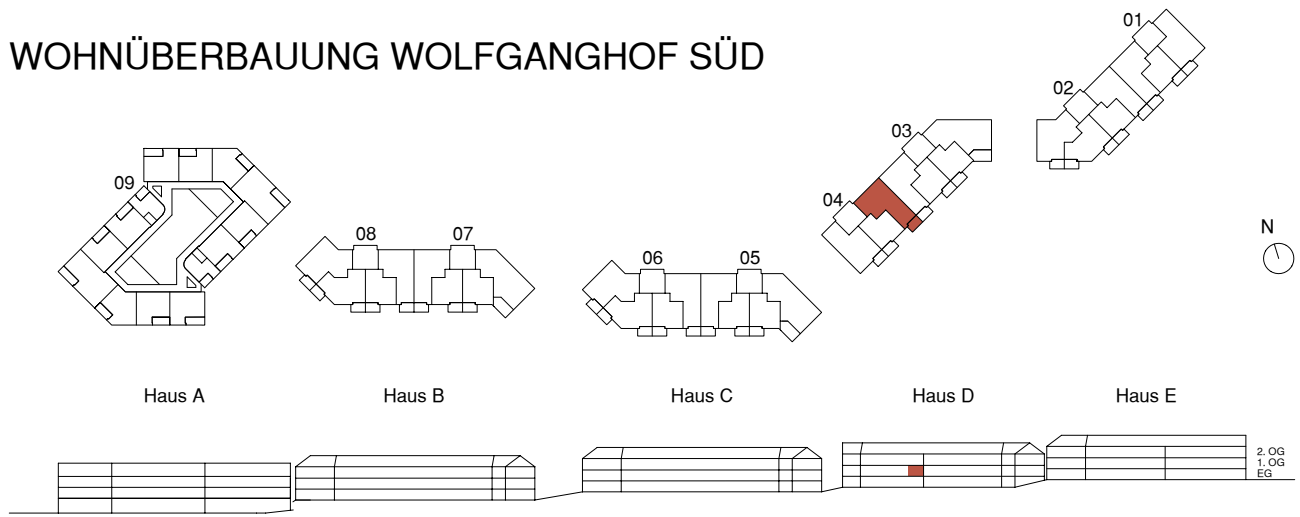

WOHNÜBERBAUUNG WOLFGANGHOF SÜD

Adresse
Wolfgangstrasse 86 9014 St. Gallen

Haus D

Stockwerk
1. Obergeschoss

Wohnung
04.1001

Anzahl Zimmer
3.5

Nettowohn-/ Balkonfläche
83.7 m² / 8.6 m²

0 1 2 3 4 5 10 m Änderungen bleiben vorbehalten