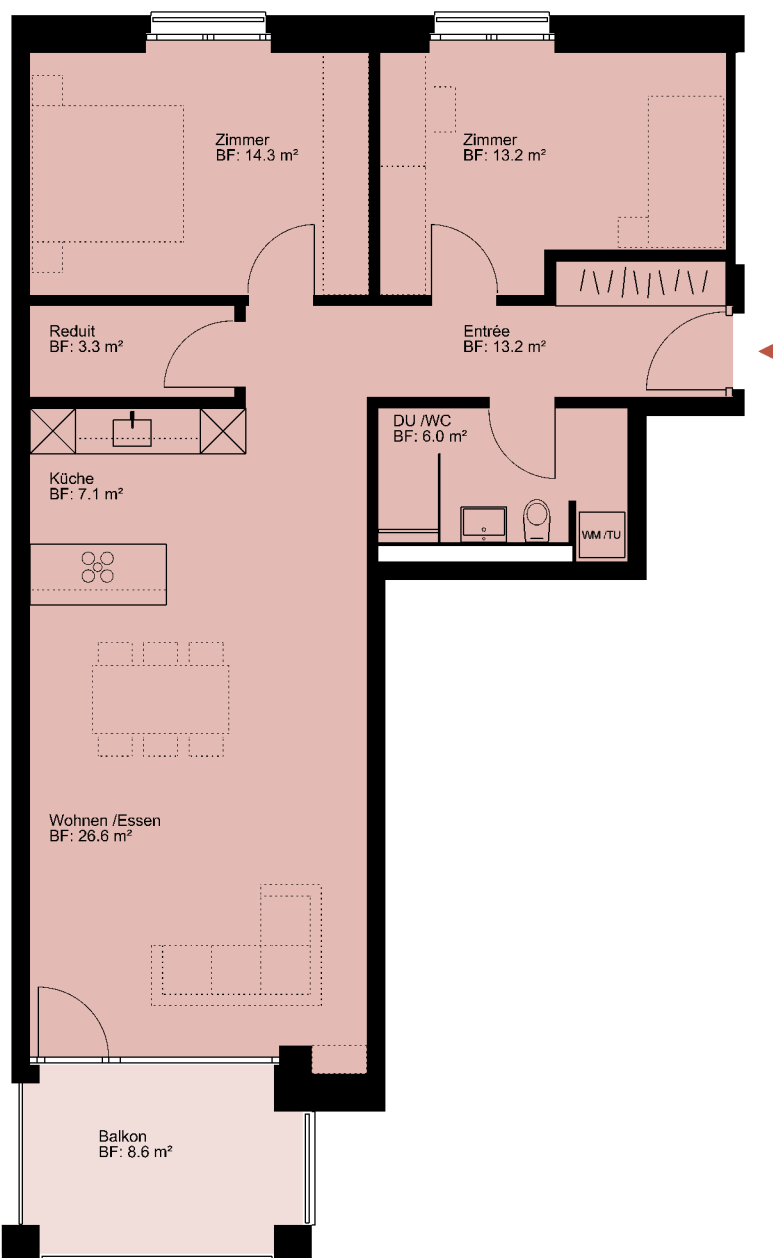

WOHNÜBERBAUUNG WOLFGANGHOF SÜD

Adresse
Wolfgangstrasse 86a, 9014 St. Gallen

Haus D

Stockwerk
1. Obergeschoss

Wohnung
03.1004

Anzahl Zimmer
3.5

Nettowohn-/ Balkonfläche
83.7 m² / 8.6 m²

0 1 2 3 4 5 10 m Änderungen bleiben vorbehalten