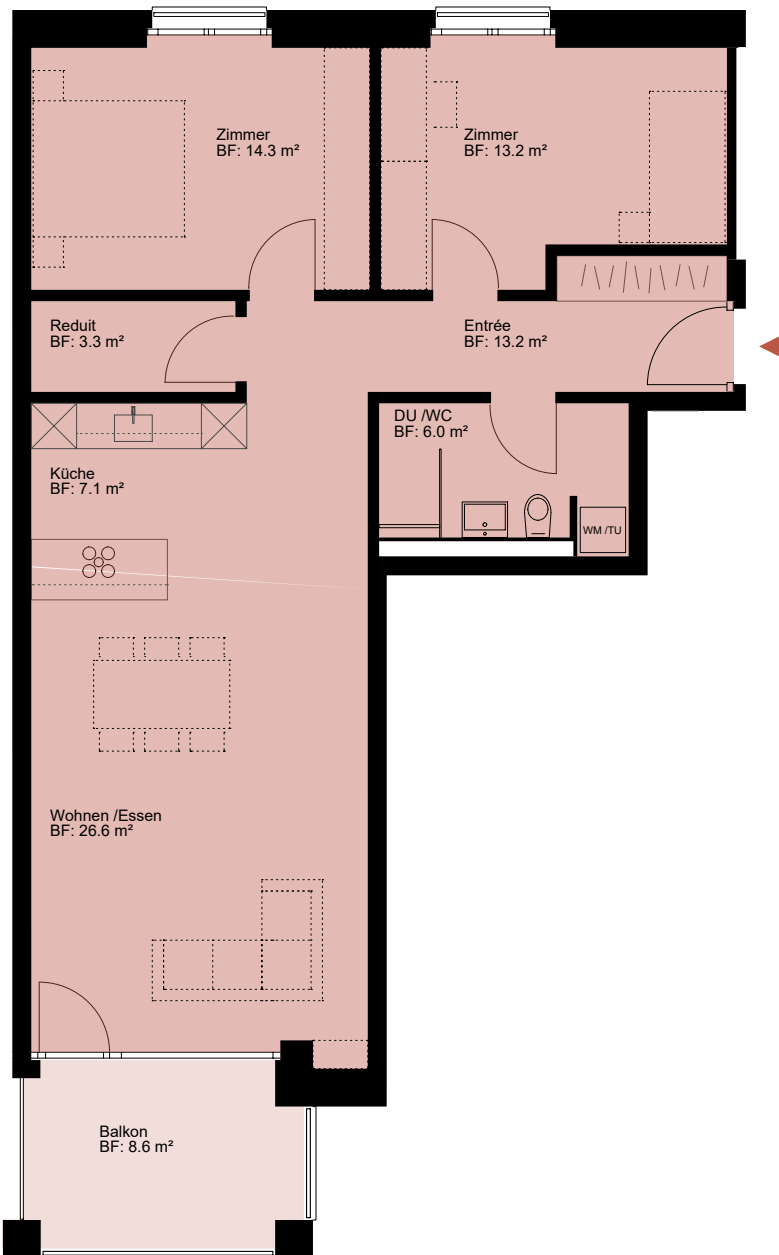

WOHNÜBERBAUUNG WOLFGANGHOF SÜD

Adresse
Wolfgangstrasse 86a 9014 St. Gallen

Haus D

Stockwerk
1. Obergeschoss

Wohnung
03.1004

Anzahl Zimmer
3.5

Nettowohn-/ Balkonfläche
83.7 m² / 8.6 m²

0 1 2 3 4 5 10 m Änderungen bleiben vorbehalten