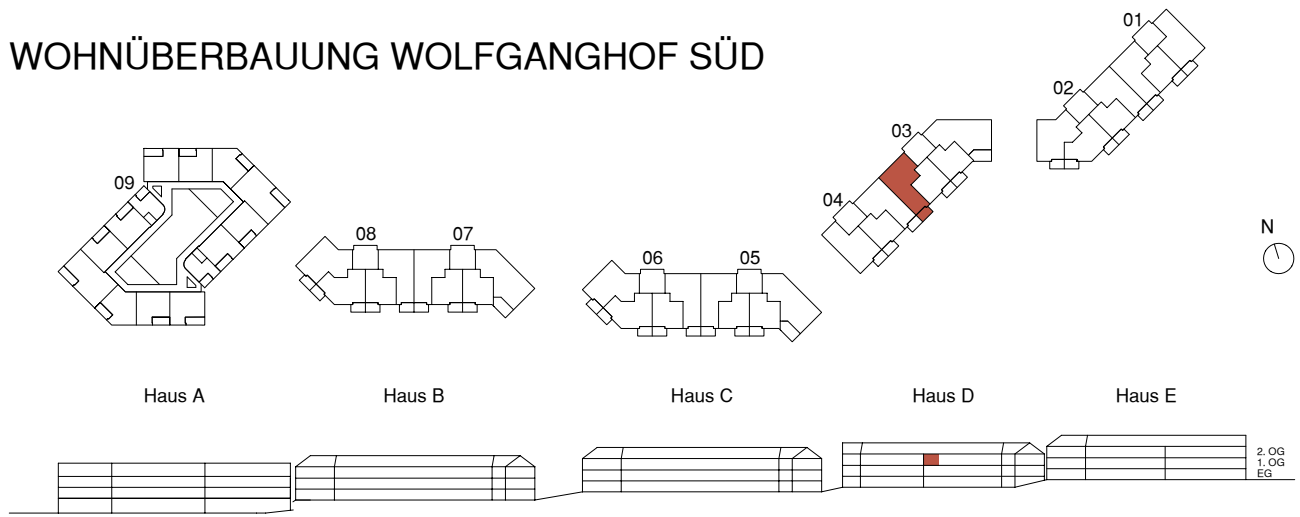

WOHNÜBERBAUUNG WOLFGANGHOF SÜD

Adresse
Wolfgangstrasse 86a 9014 St. Gallen

Haus D

Stockwerk
1. Obergeschoss

Wohnung
03.1004

Anzahl Zimmer
3.5

Nettowohn-/ Balkonfläche
83.7 m² / 8.6 m²

0 1 2 3 4 5 10 m Änderungen bleiben vorbehalten