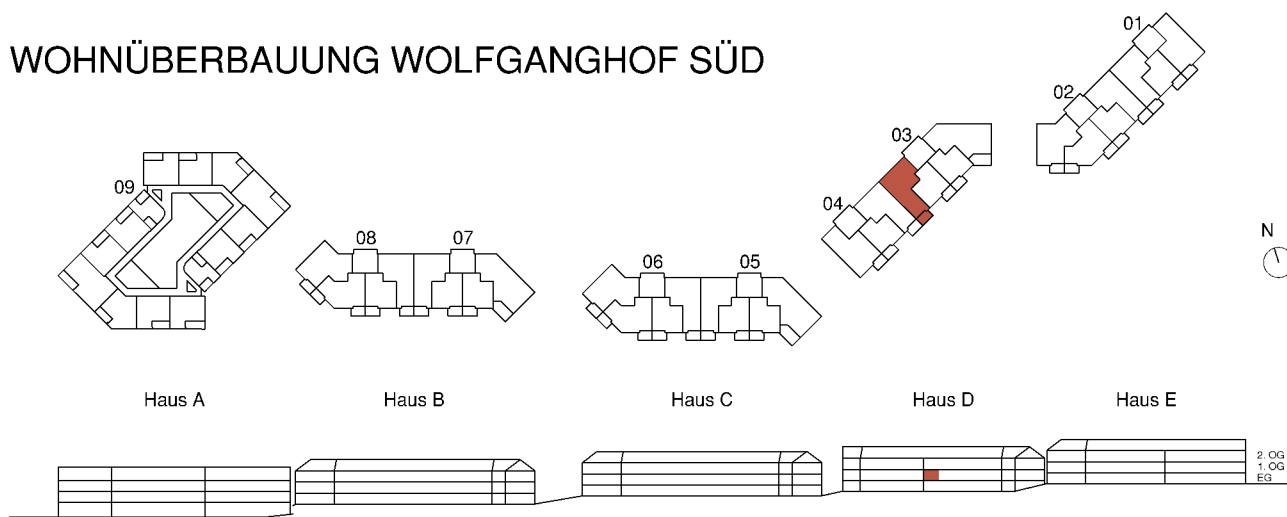

WOHNÜBERBAUUNG WOLFGANGHOF SÜD

Adresse
Wolfgangstrasse 86a, 9014 St. Gallen

Haus D

Stockwerk
1. Obergeschoss

Wohnung
03.1004

Anzahl Zimmer
3.5

Nettowohn-/ Balkonfläche
83.7 m² / 8.6 m²

0 1 2 3 4 5 10 m Änderungen bleiben vorbehalten