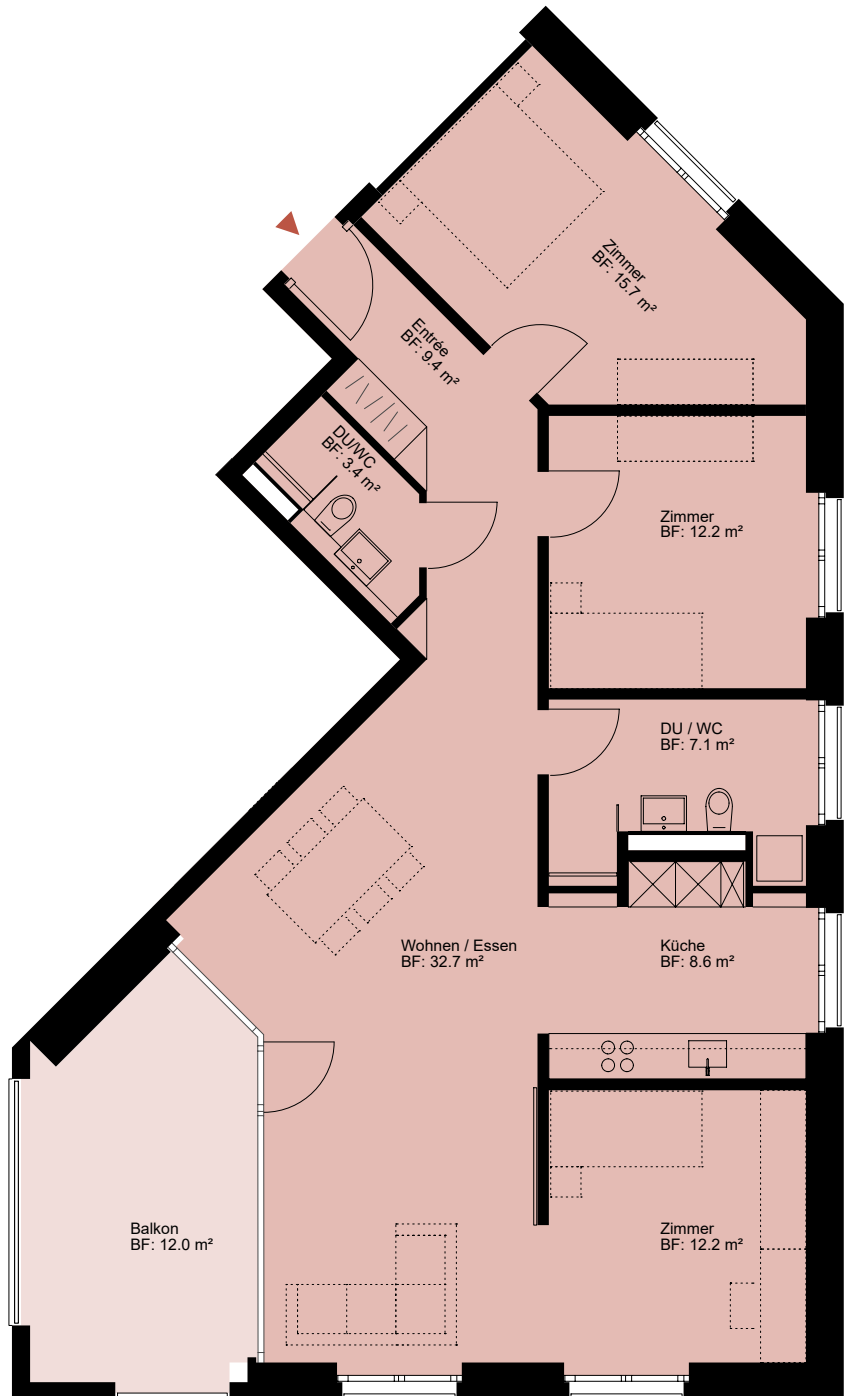

WOHNÜBERBAUUNG WOLFGANGHOF SÜD

Adresse
Wolfgangstrasse 86a 9014 St. Gallen

Haus D

Stockwerk
1. Obergeschoss

Wohnung
03.1001

Anzahl Zimmer
4,5

Nettowohn-/ Balkonfläche
101.4 m² / 12 m²

0 1 2 3 4 5 10 m Änderungen bleiben vorbehalten