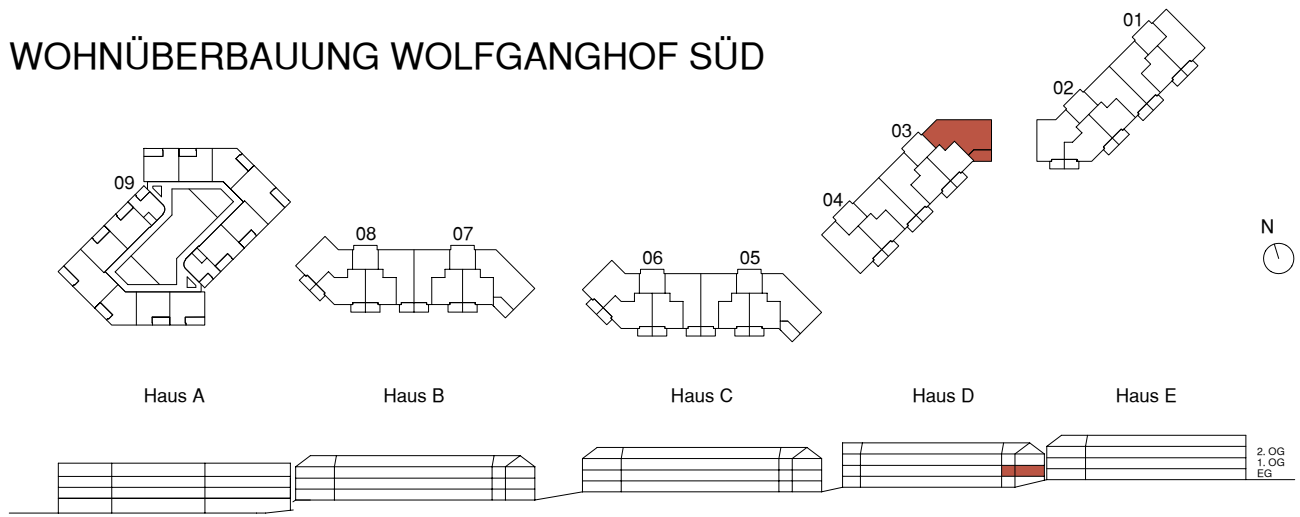

WOHNÜBERBAUUNG WOLFGANGHOF SÜD

Adresse
Wolfgangstrasse 86a 9014 St. Gallen

Haus D

Stockwerk
1. Obergeschoss

Wohnung
03.1001

Anzahl Zimmer
4,5

Nettowohn-/ Balkonfläche
101.4 m² / 12 m²

0 1 2 3 4 5 10 m Änderungen bleiben vorbehalten