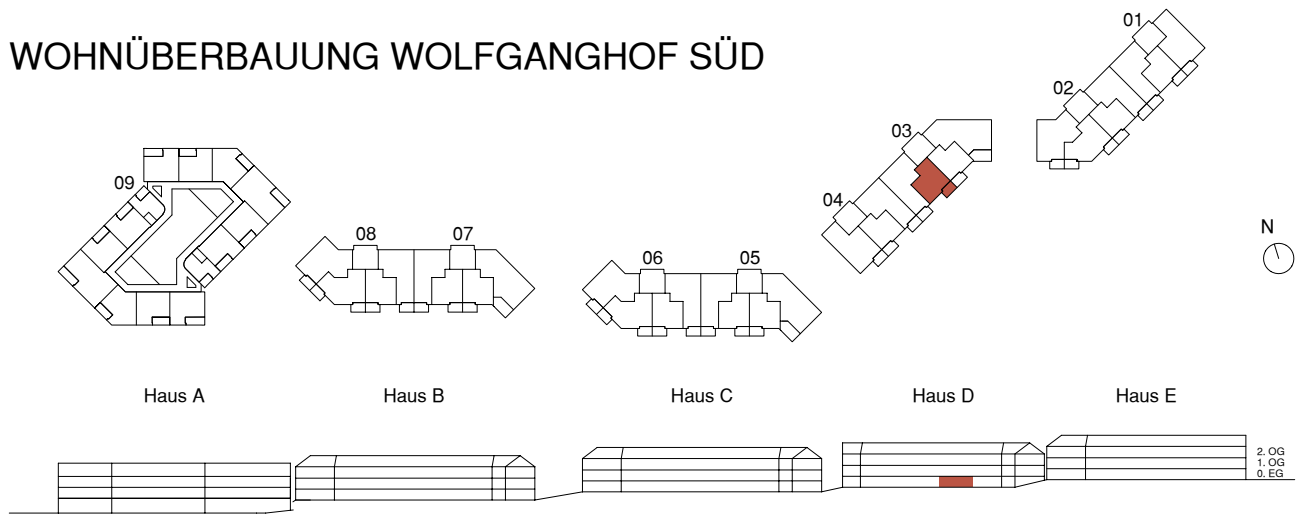

WOHNÜBERBAUUNG WOLFGANGHOF SÜD

Adresse
Wolfgangstrasse 86a 9014 St. Gallen

Haus D

Stockwerk
Erdgeschoss

Wohnung
03.0003

Anzahl Zimmer
2.5

Nettowohn-/ Balkonfläche
56.9 m² / 8.6 m²

0 1 2 3 4 5 10 m Änderungen bleiben vorbehalten