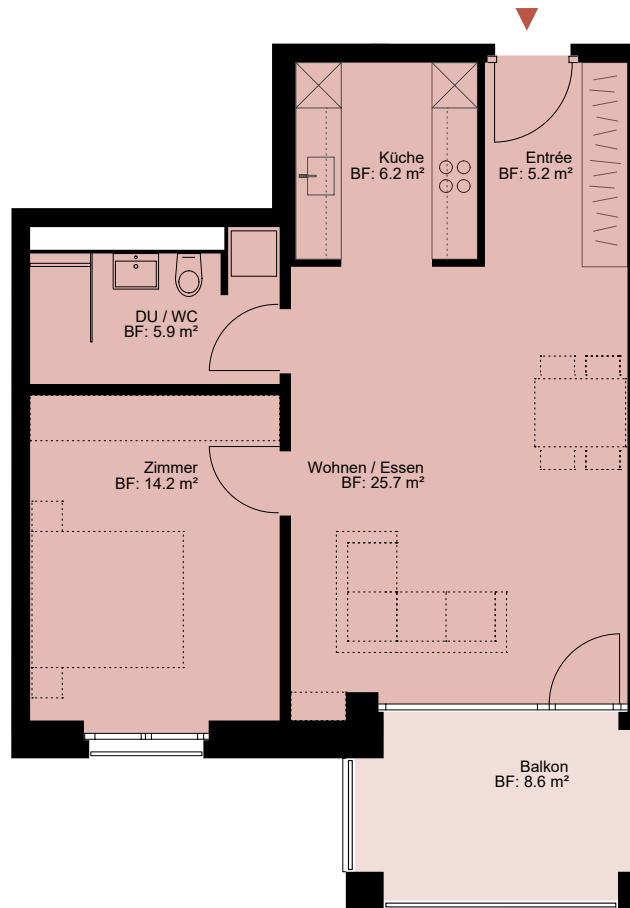

WOHNÜBERBAUUNG WOLFGANGHOF SÜD

Adresse
Wolfgangstrasse 86a 9014 St. Gallen

Haus D

Stockwerk
Erdgeschoss

Wohnung
03.0003

Anzahl Zimmer
2.5

Nettowohn-/ Balkonfläche
56.9 m² / 8.6 m²

0 1 2 3 4 5 10 m Änderungen bleiben vorbehalten