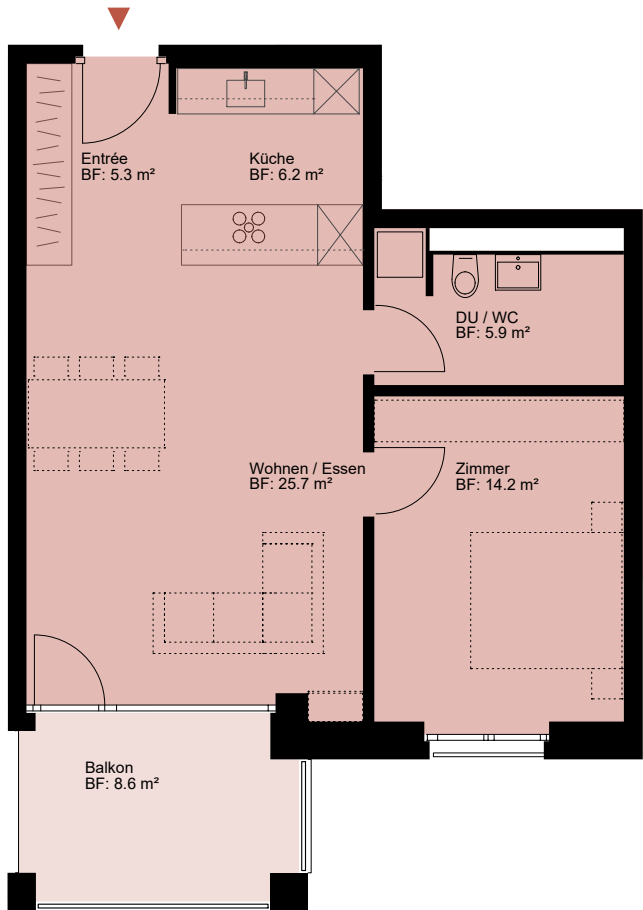

WOHNÜBERBAUUNG WOLFGANGHOF SÜD

Adresse
Wolfgangstrasse 86a 9014 St. Gallen

Haus D

Stockwerk
Erdgeschoss

Wohnung
03.0002

Anzahl Zimmer
2.5

Nettowoohn-/Balkonfläche
57.3 m² / 8.6 m²

0 1 2 3 4 5 10 m Änderungen bleiben vorbehalten