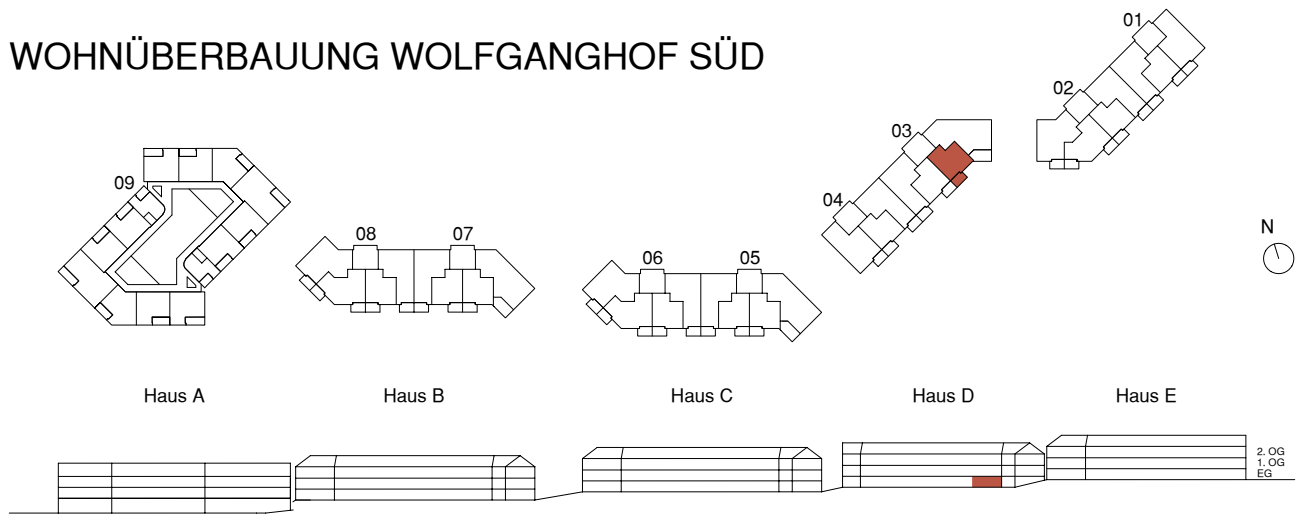

WOHNÜBERBAUUNG WOLFGANGHOF SÜD

Adresse
Wolfgangstrasse 86a 9014 St. Gallen

Haus D

Stockwerk
Erdgeschoss

Wohnung
03.0002

Anzahl Zimmer
2.5

Nettowoohn-/Balkonfläche
57.3 m² / 8.6 m²

0 1 2 3 4 5 10 m Änderungen bleiben vorbehalten