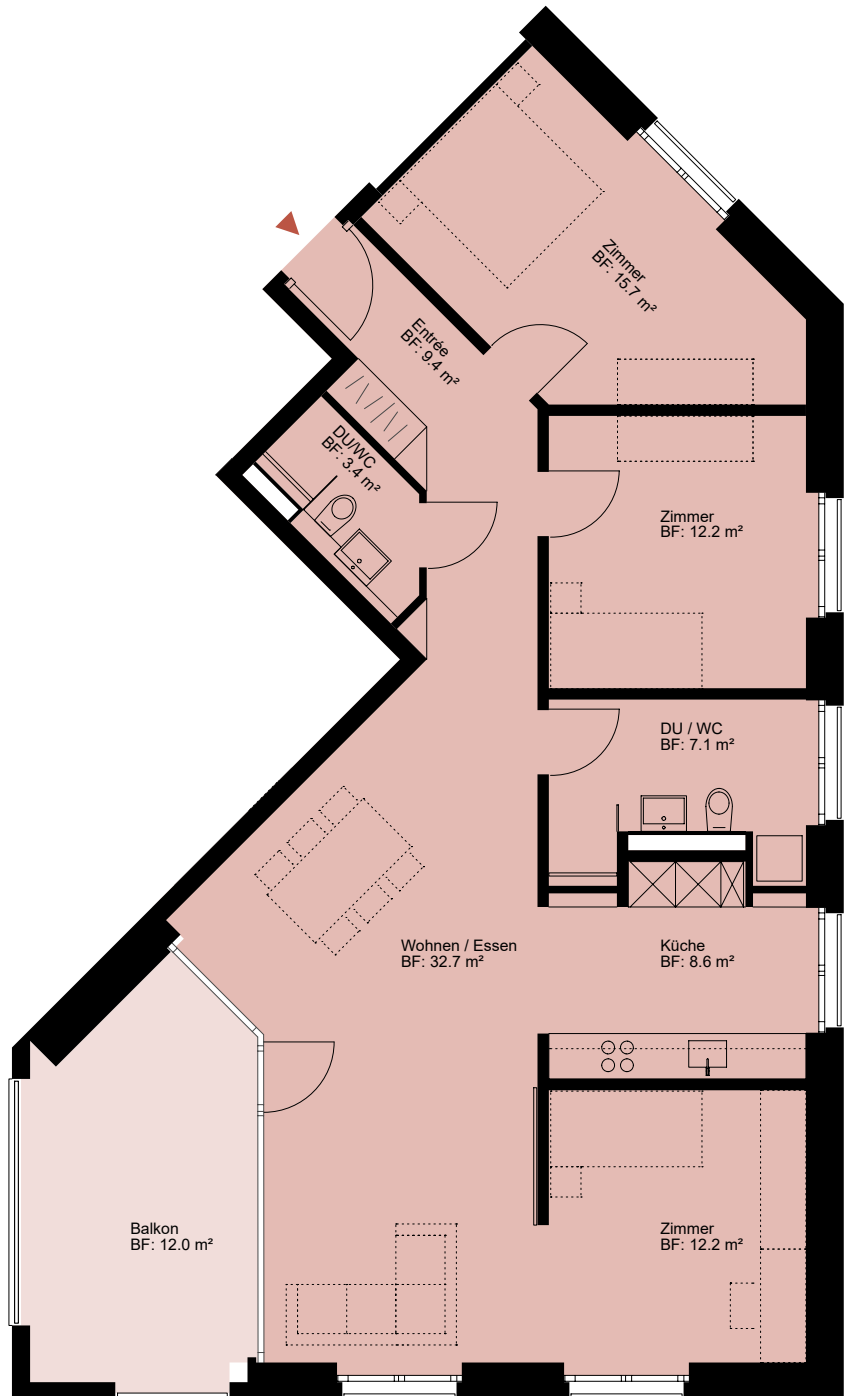

WOHNÜBERBAUUNG WOLFGANGHOF SÜD

Adresse
Wolfgangstrasse 86a 9014 St. Gallen

Haus D

Stockwerk
Erdgeschoss

Wohnung
03.0001

Anzahl Zimmer
4,5

Nettowohn-/ Balkonfläche
101.4 m² / 12 m²

0 1 2 3 4 5 10 m Änderungen bleiben vorbehalten