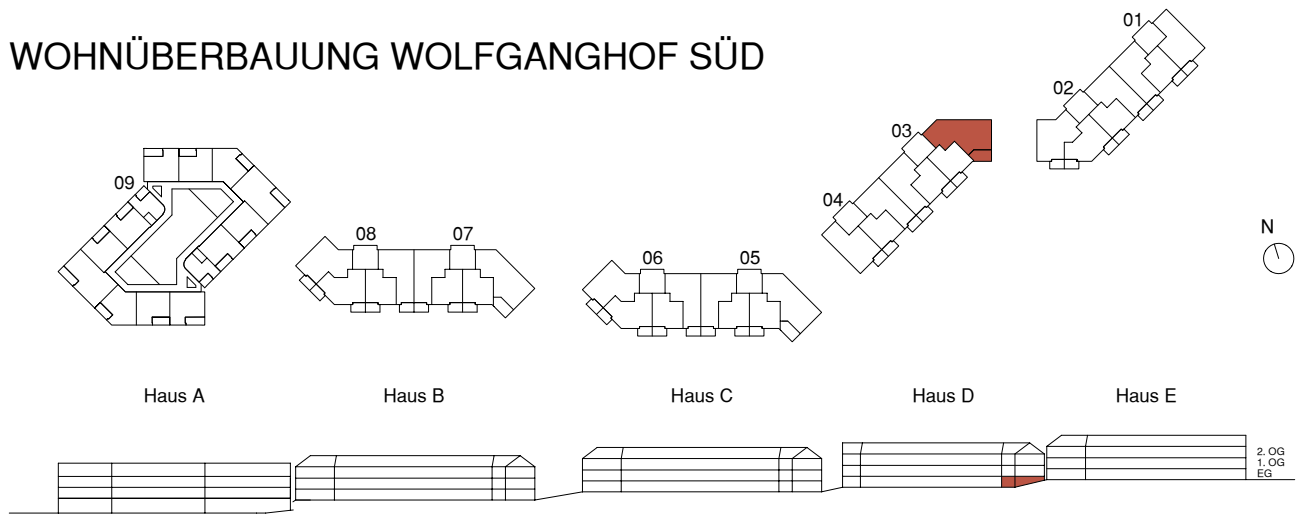

WOHNÜBERBAUUNG WOLFGANGHOF SÜD

Adresse
Wolfgangstrasse 86a 9014 St. Gallen

Haus D

Stockwerk
Erdgeschoss

Wohnung
03.0001

Anzahl Zimmer
4,5

Nettowohn-/ Balkonfläche
101.4 m² / 12 m²

0 1 2 3 4 5 10 m Änderungen bleiben vorbehalten