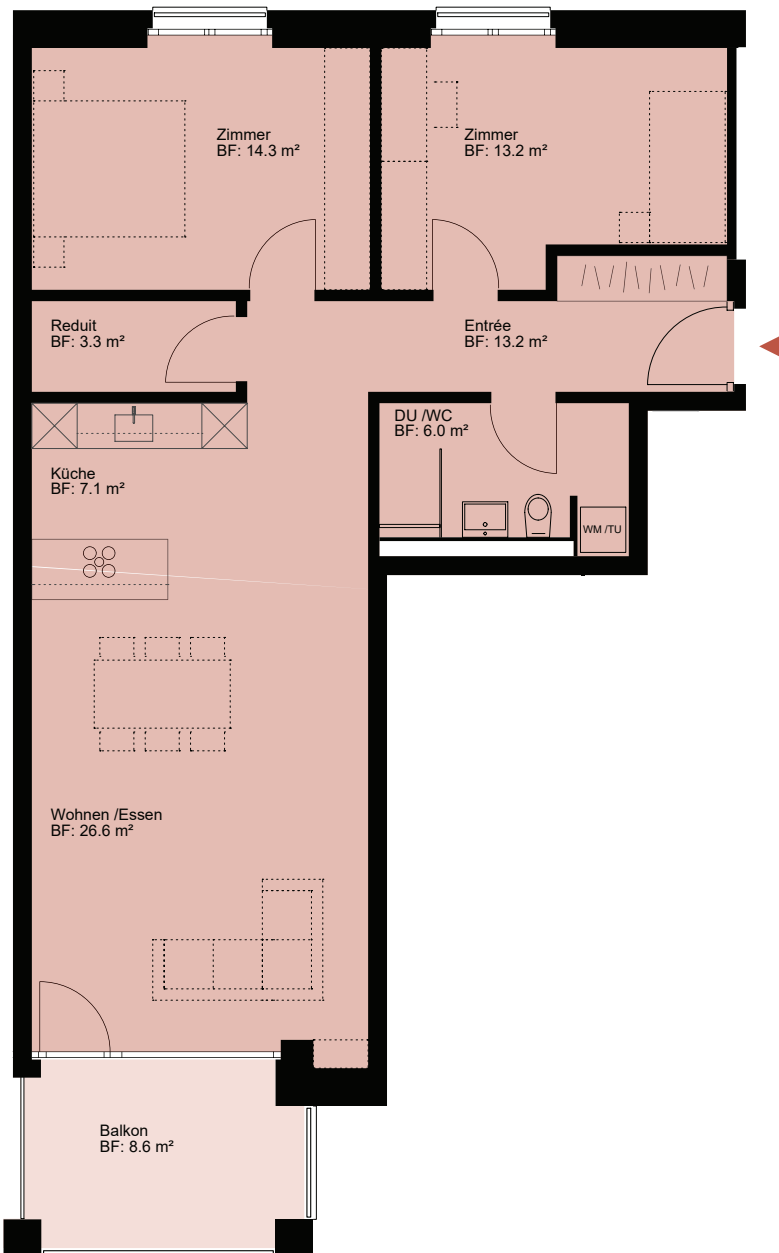

WOHNÜBERBAUUNG WOLFGANGHOF SÜD

Adresse
Wolfgangstrasse 88a 9014 St. Gallen

Haus E

Stockwerk
Erdgeschoss

Wohnung
01.0003

Anzahl Zimmer
3.5

Nettowohn-/ Balkonfläche
83.7 m² / 8.6 m²

0 1 2 3 4 5 Änderungen bleiben vorbehalten 10 m