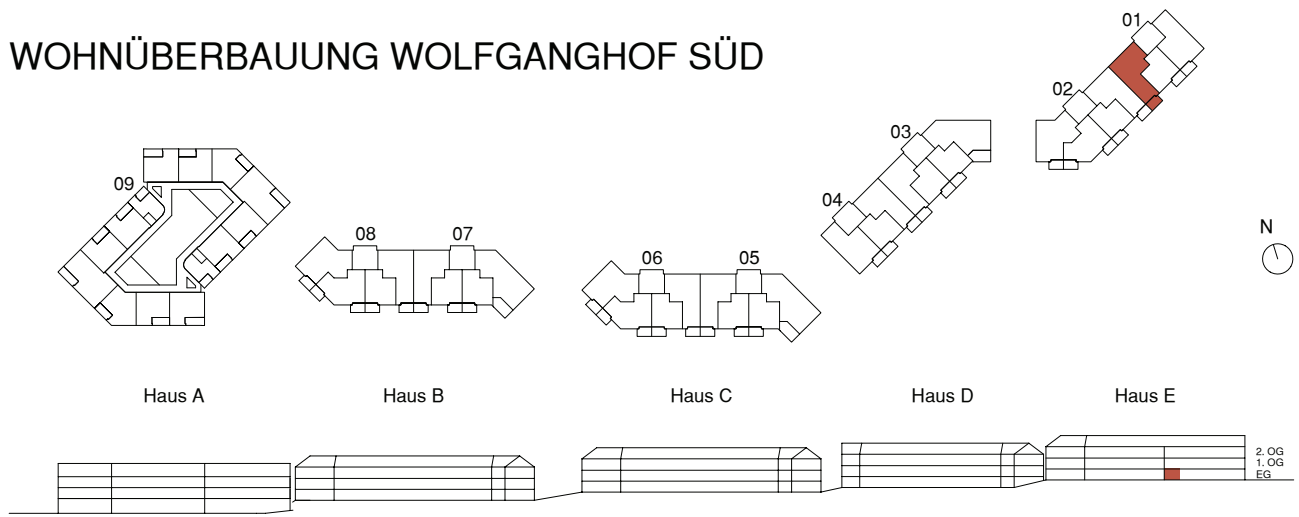

WOHNÜBERBAUUNG WOLFGANGHOF SÜD

Adresse
Wolfgangstrasse 88a 9014 St. Gallen

Haus E

Stockwerk
Erdgeschoss

Wohnung
01.0003

Anzahl Zimmer
3.5

Nettowohn-/ Balkonfläche
83.7 m² / 8.6 m²

0 1 2 3 4 5 Änderungen bleiben vorbehalten 10 m